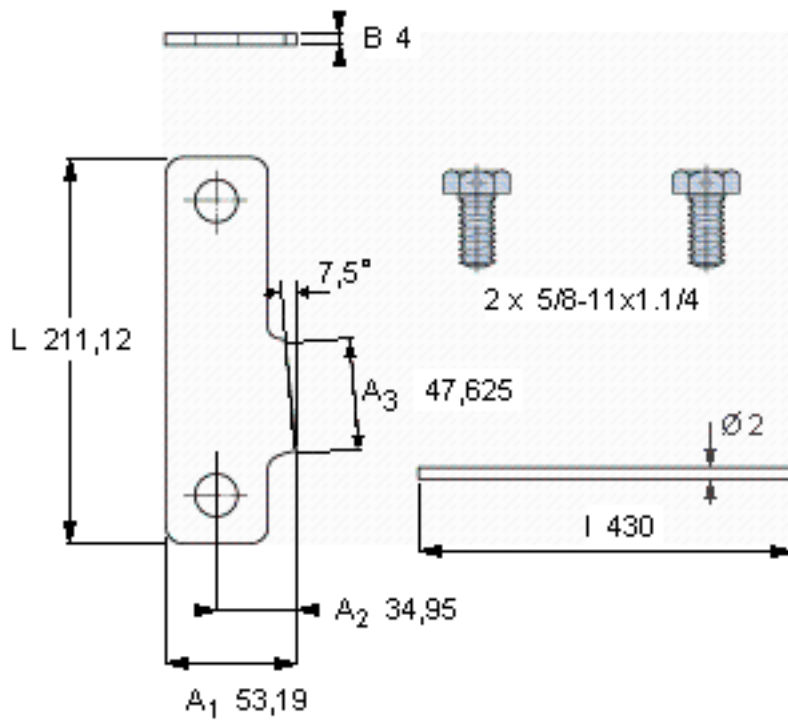

SKF PL 630参数

| | | | | |
|------|----------------|--------|----|---|
| 主要尺寸 | L | 211.12 | mm | - |
| | A ₁ | 53.19 | mm | - |
| | B | 4 | mm | - |
| 重量 | 重量 | 400 | g | - |
| 型号 | 锁定板 | PL 630 | - | - |
| | 适当的锁定螺母 | N 630 | - | - |

SKF PL 630图片

参考资料: <http://www.sozhou.com/p/00090d9a.html>