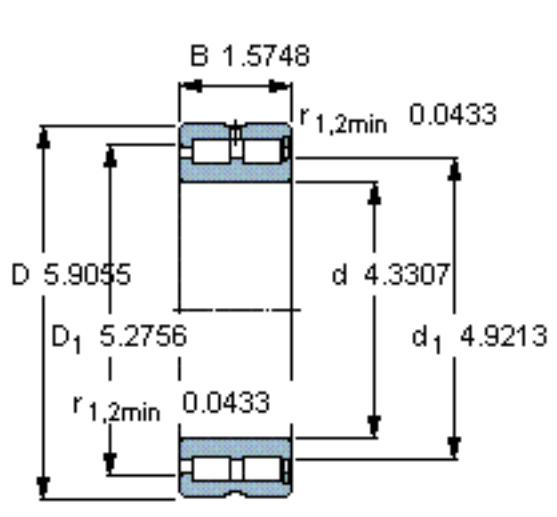

SKF NNCF 4922 CV参数

主要尺寸	d	110	mm	-
	D	150	mm	-
	B	40	mm	-
基本额定载荷	C	220000	N	动载荷
	$C_0$	430000	N	静载荷
疲劳载荷极限	$P_u$	49000	N	-
额定转速	参考转速	1900	r/min	-
	极限转速	2400	r/min	-
重量	重量	2120	g	-
型号	型号	NNCF 4922 CV	-	-

SKF NNCF 4922 CV图片

计算系数

$k_f = 0,25$

参考资料: <http://www.sozhou.com/p/004cac86.html>

计算系数  
 $k_r$  0,25