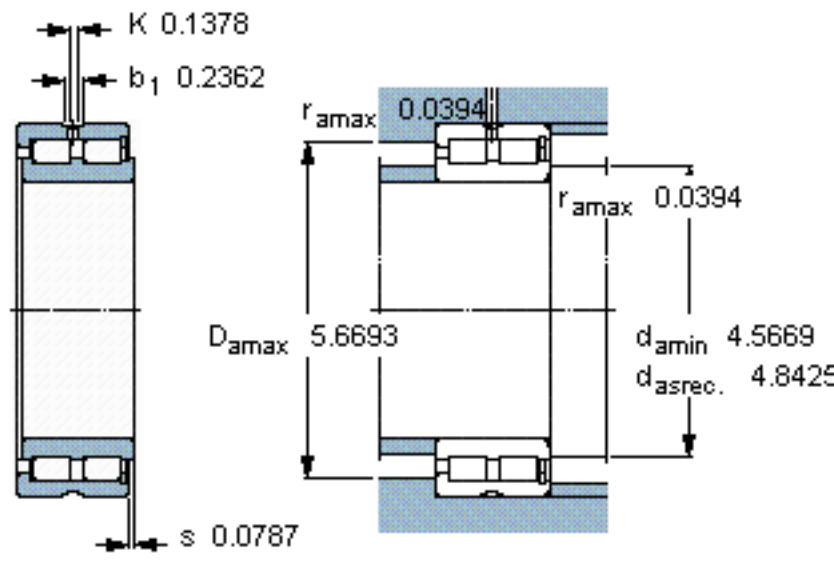

计算系数
 k_r 0,25