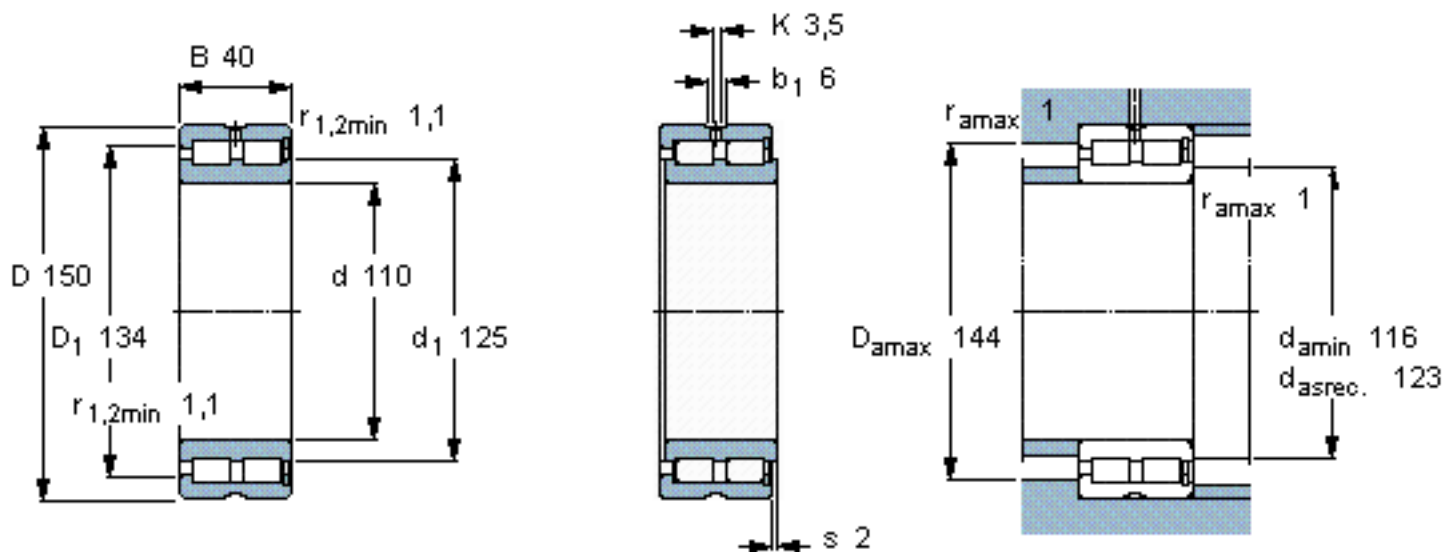

SKF NNCF 4922 CV参数

主要尺寸	d	110	mm	-
	D	150	mm	-
	B	40	mm	-
基本额定载荷	C	220000	N	动载荷
	C_0	430000	N	静载荷
疲劳载荷极限	P_u	49000	N	-
额定转速	参考转速	1900	r/min	-
	极限转速	2400	r/min	-
重量	重量	2120	g	-
型号	型号	NNCF 4922 CV	-	-

SKF NNCF 4922 CV图片

计算系数

$k_f = 0,25$

参考资料: <http://www.sozhou.com/p/004cac86.html>