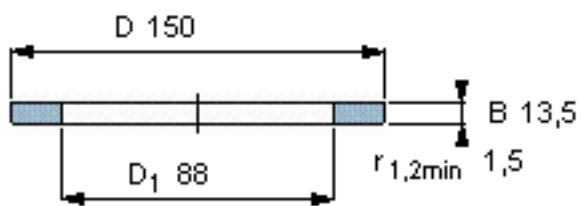

SKF GS 89317参数

尺寸	d	85	mm	-
	D	150	mm	-
	B	13.5	mm	-
	d ₁	-	mm	-
	D ₁	88	mm	-
	r ₁ 、r _{1.2}	1.5	mm	-
重量	重量	1260	g	-
型号	型号	GS 89317	-	-

SKF GS 89317图片

轴承座垫圈

轴承座垫圈

参考资料:<http://www.sozhou.com/p/0074a808.html>