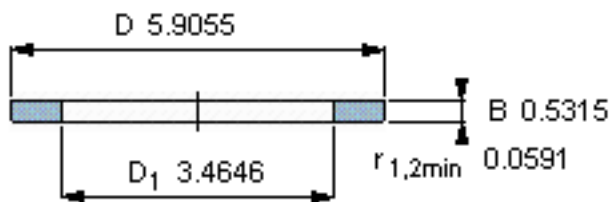

SKF GS 89317参数

尺寸	d	85	mm	-
	D	150	mm	-
	B	13.5	mm	-
	d ₁	-	mm	-
	D ₁	88	mm	-
	r ₁ 、r _{1.2}	1.5	mm	-
重量	重量	1260	g	-
型号	型号	GS 89317	-	-

SKF GS 89317图片

轴承座垫圈

轴承座垫圈

参考资料:<http://www.sozhou.com/p/0074a808.html>