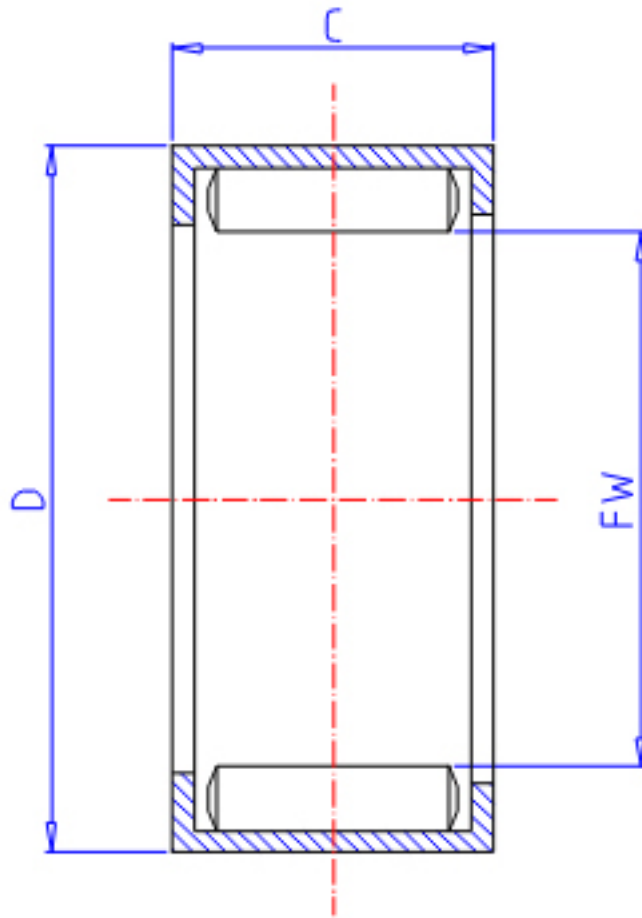

IKO YT 202820参数

| | | | | |
|--------|-------|-----------|----|-----|
| 轴径 | STDRT | 20 | mm | 轴径 |
| 型号 | ORDER | YT 202820 | | 型号 |
| 重量 | MASS | 37.50 | g | 重量 |
| 主要尺寸 | FW | 20 | mm | 内径 |
| | D | 28 | mm | 外径 |
| | C | 20 | mm | 宽度 |
| 基本额定载荷 | CR | 26800 | N | 动载荷 |
| | COR | 44600 | N | 静载荷 |

IKO YT 202820图片

参考资料:<http://www.sozhou.com/p/0085e88c.html>