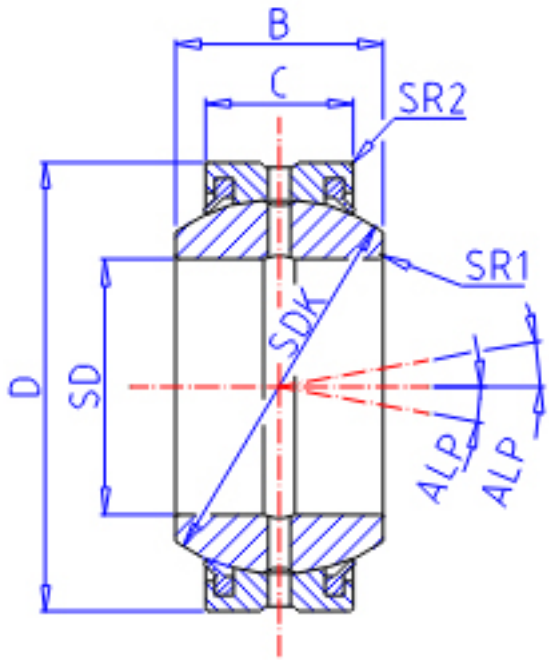

IKO GE 15ES-2RS参数

轴径	STDRT	15	mm	轴径
型号	ORDER	GE 15ES-2RS		型号
重量	MASS	30	g	重量
主要尺寸	SD	15	mm	内径
	D	26	mm	外径
	B	12	mm	宽度
	C	9	mm	宽度
	SDK	22.0	mm	-
	SR1	0.3	mm	(最小)
	SR2	0.3	mm	(最小)
安装尺寸	SDAMIN	17.5	mm	(最小)
	SDAMAX	18.0	mm	(最大)
	DAMAX	23.5	mm	(最大)
	DAMIN	22.5	mm	(最小)
动态负载容量	CD	19400	N	动态负载容量
静态负载容量	CS	117000	N	静态负载容量
容许倾斜角度	ALP	5		容许倾斜角度

IKO GE 15ES-2RS图片

参考资料:<http://www.sozhou.com/p/00dfadce.html>