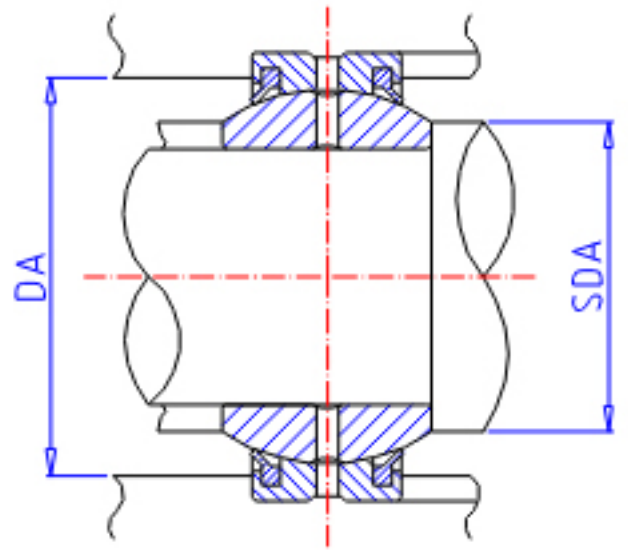

IKO GE 15ES-2RS参数

轴径	STDRT	15	mm	轴径
型号	ORDER	GE 15ES-2RS		型号
重量	MASS	30	g	重量
主要尺寸	SD	15	mm	内径
	D	26	mm	外径
	B	12	mm	宽度
	C	9	mm	宽度
	SDK	22.0	mm	-
	SR1	0.3	mm	(最小)
	SR2	0.3	mm	(最小)
安装尺寸	SDAMIN	17.5	mm	(最小)
	SDAMAX	18.0	mm	(最大)
	DAMAX	23.5	mm	(最大)
	DAMIN	22.5	mm	(最小)
动态负载容量	CD	19400	N	动态负载容量
静态负载容量	CS	117000	N	静态负载容量
容许倾斜角度	ALP	5		容许倾斜角度

IKO GE 15ES-2RS图片

参考资料:<http://www.sozhou.com/p/00dfadce.html>