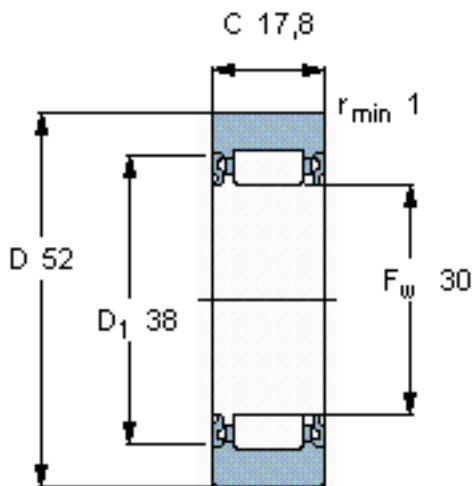

SKF RNA 2205. 2RS参数

主要尺寸	D	52	mm	-
	F_w	30	mm	-
	C	17.8	mm	-
基本额定载荷	C	16100	N	动载荷
	C_0	19000	N	静载荷
疲劳载荷极限	P_u	2320	N	-
最大径向载荷	F_r	17300	N	-
	F_{0r}	24500	N	-
极限转速	极限转速	3400	r/min	-
重量	重量	180	g	-
型号	型号	RNA 2205. 2RS	-	-

SKF RNA 2205. 2RS图片

参考资料:<http://www.sozhou.com/p/00eb8d73.html>