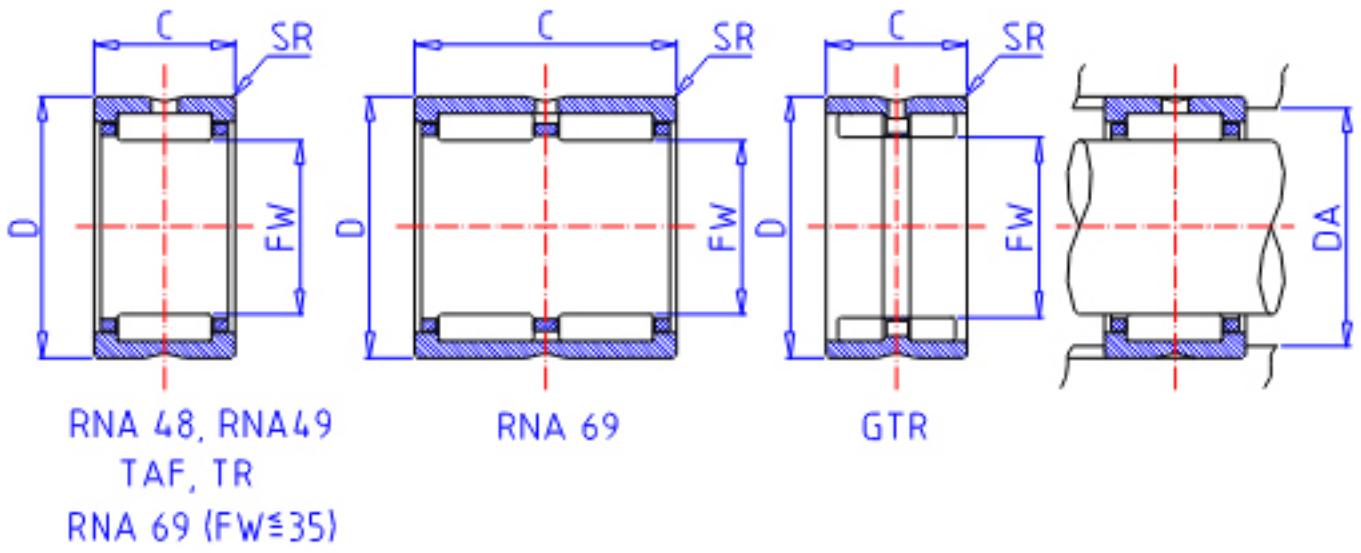

参考资料:<http://www.sozhou.com/p/011ac283.html>