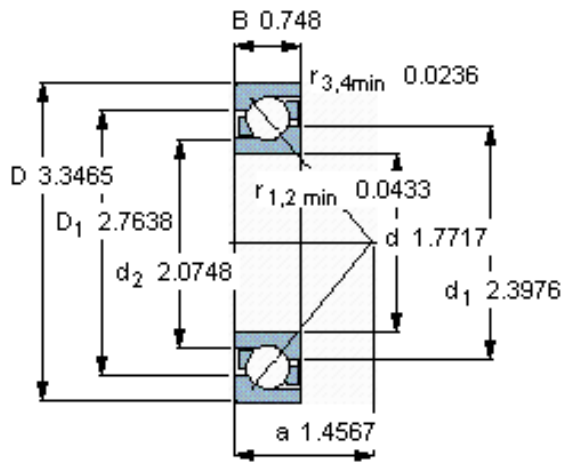

SKF 7209 BEGAY参数

主要尺寸	d	45	mm	-
	D	85	mm	-
	B	19	mm	-
基本额定载荷	C	37700	N	动载荷
	C_0	28000	N	静载荷
疲劳载荷极限	P_u	1200	N	-
额定转速	参考转速	9000	r/min	-
	极限转速	9000	r/min	-
重量	重量	430	g	-
型号	* SKF 探索者轴承	7209 BEGAY	-	-

SKF 7209 BEGAY图片

参考资料:<http://www.sozhou.com/p/01616698.html>

计算系数

k_r 0,095

k_a 1,4

e 1,14

X 0,35

Y 0,57

Y_0 0,26