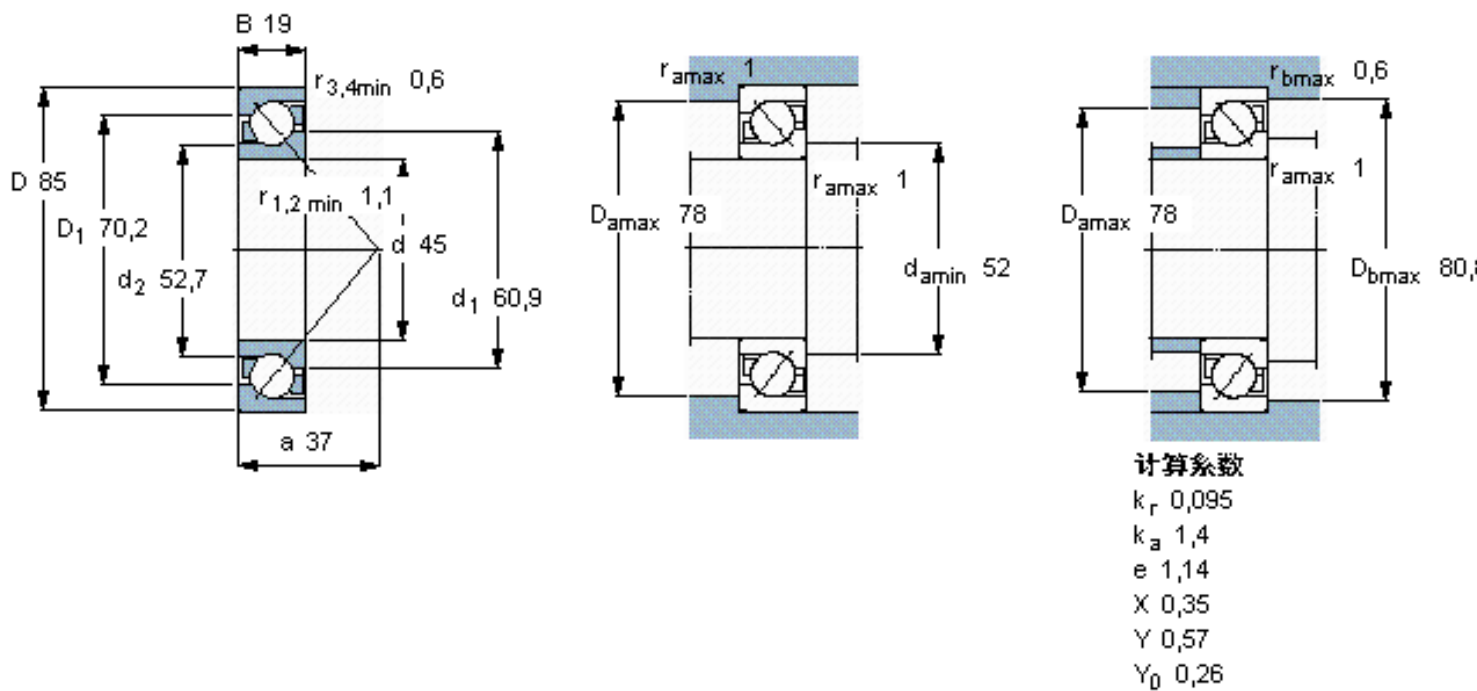

SKF 7209 BEGAY参数

主要尺寸	d	45	mm	-
	D	85	mm	-
	B	19	mm	-
基本额定载荷	C	37700	N	动载荷
	C_0	28000	N	静载荷
疲劳载荷极限	P_u	1200	N	-
额定转速	参考转速	9000	r/min	-
	极限转速	9000	r/min	-
重量	重量	430	g	-
型号	* SKF 探索者轴承	7209 BEGAY	-	-

SKF 7209 BEGAY图片

参考资料:<http://www.sozhou.com/p/01616698.html>

计算系数

k_r 0,095

k_a 1,4

e 1,14

X 0,35

Y 0,57

Y_0 0,26