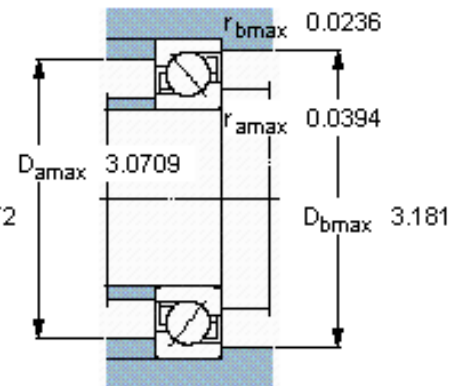

SKF 7209 BEGAY参数

主要尺寸	d	45	mm	-
	D	85	mm	-
	B	19	mm	-
基本额定载荷	C	37700	N	动载荷
	C_0	28000	N	静载荷
疲劳载荷极限	P_u	1200	N	-
额定转速	参考转速	9000	r/min	-
	极限转速	9000	r/min	-
重量	重量	430	g	-
型号	* SKF 探索者轴承	7209 BEGAY	-	-

SKF 7209 BEGAY图片

参考资料:<http://www.sozhou.com/p/01616698.html>

计算系数

k_r 0,095

k_a 1,4

e 1,14

X 0,35

Y 0,57

Y_0 0,26