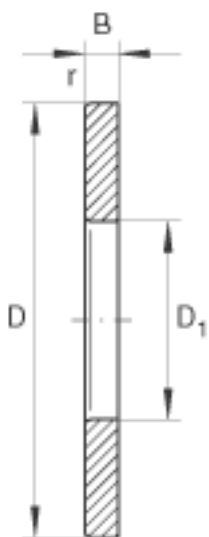

### INA GS81107参数

尺寸	$D_1$	37	mm	-
	$D$	52	mm	-
	$B$	3.5	mm	-
	$r_{min}$	0.6	mm	-
重量	$m$	27	g	质量

### INA GS81107图片

参考资料:<http://www.sozhou.com/p/01698cc6.html>