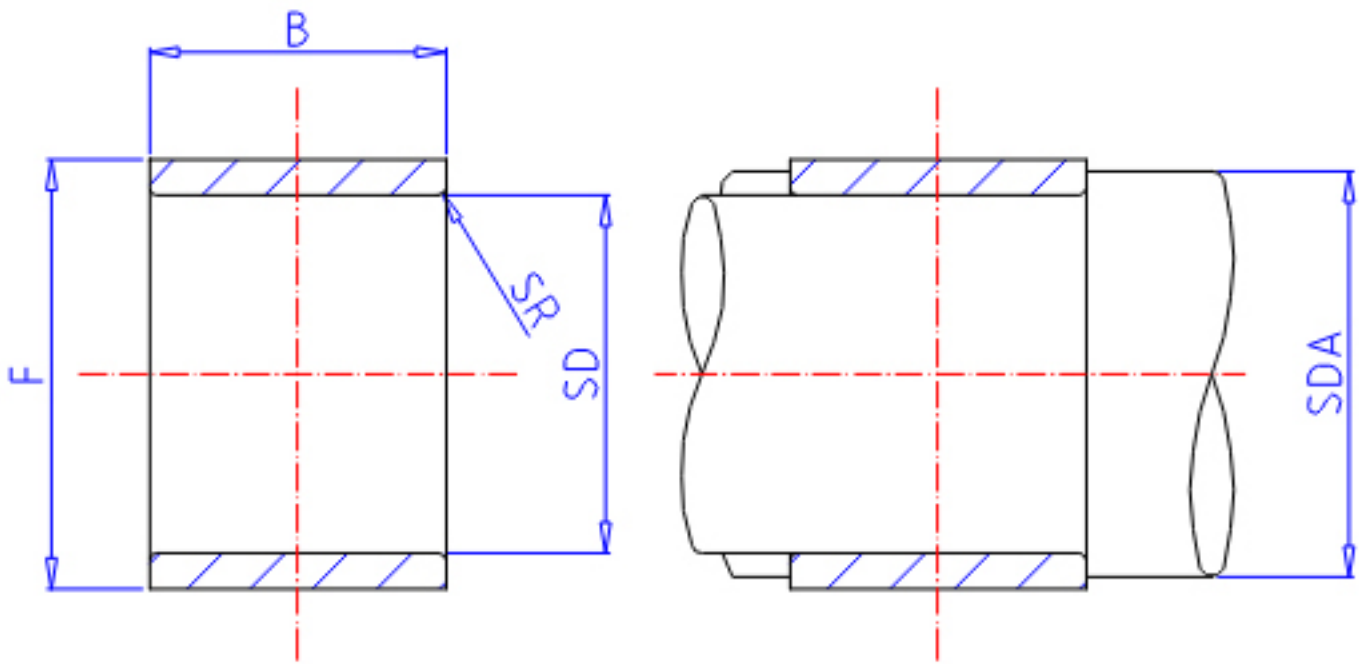

参考资料:<http://www.sozhou.com/p/016e2520.html>