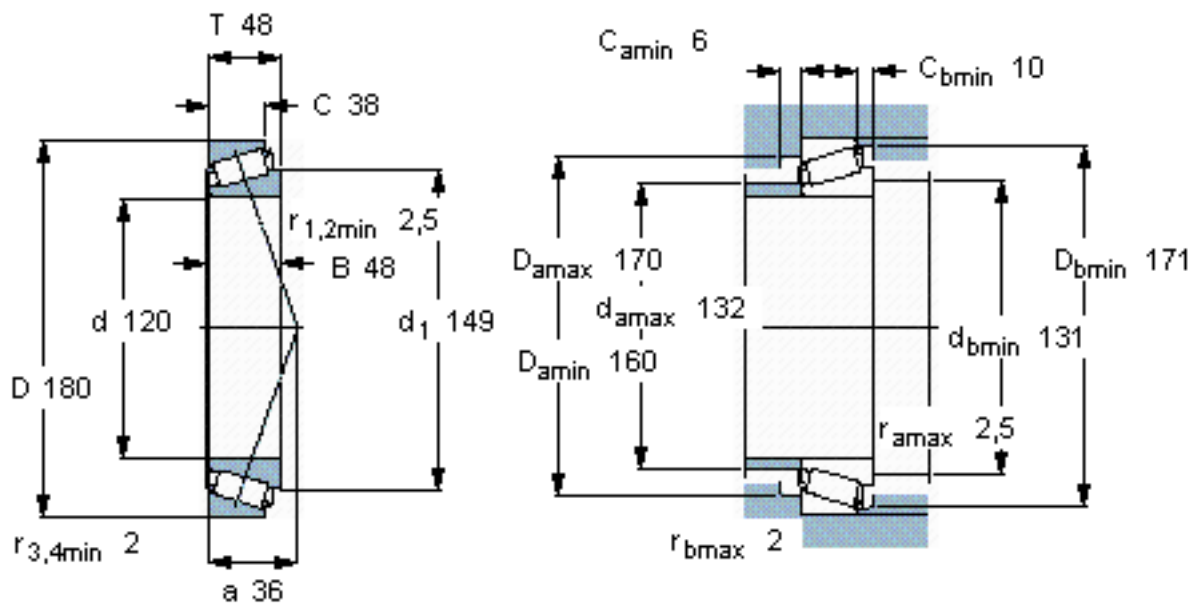

SKF 33024参数

主要尺寸	d	120	mm	-
	D	180	mm	-
	T	48	mm	-
基本额定载荷	C	292000	N	动载荷
	C_0	540000	N	静载荷
疲劳载荷极限	P_u	56000	N	-
额定转速	参考转速	2600	r/min	-
	极限转速	3400	r/min	-
重量	重量	4200	g	-
型号	* SKF 探索者轴承	33024	-	-

SKF 33024图片