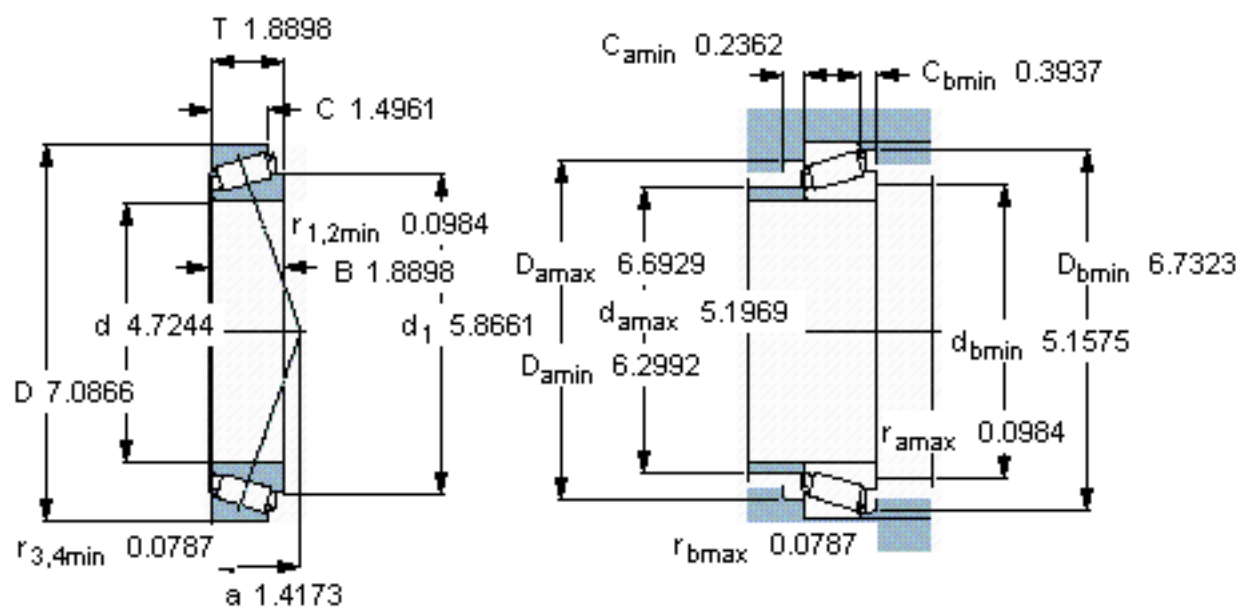

计算系数
 e 0,3
 Y 2
 Y_0 1,1