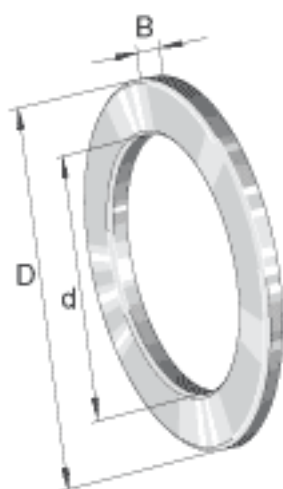

INA LS4565参数

尺寸	d	45	mm	-
	D	65	mm	-
	B	4	mm	-
	a_{min}	0.6	mm	-
重量	m	47	g	质量

INA LS4565图片

参考资料:<http://www.sozhou.com/p/017ddcd7.html>