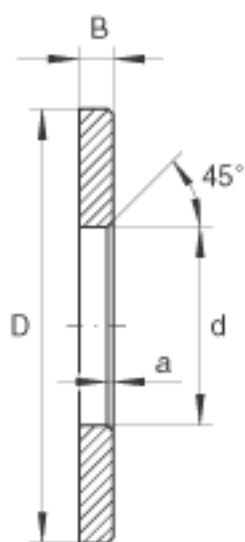

INA LS4565参数

尺寸	d	45	mm	-
	D	65	mm	-
	B	4	mm	-
	a_{min}	0.6	mm	-
重量	m	47	g	质量

INA LS4565图片

参考资料:<http://www.sozhou.com/p/017ddcd7.html>