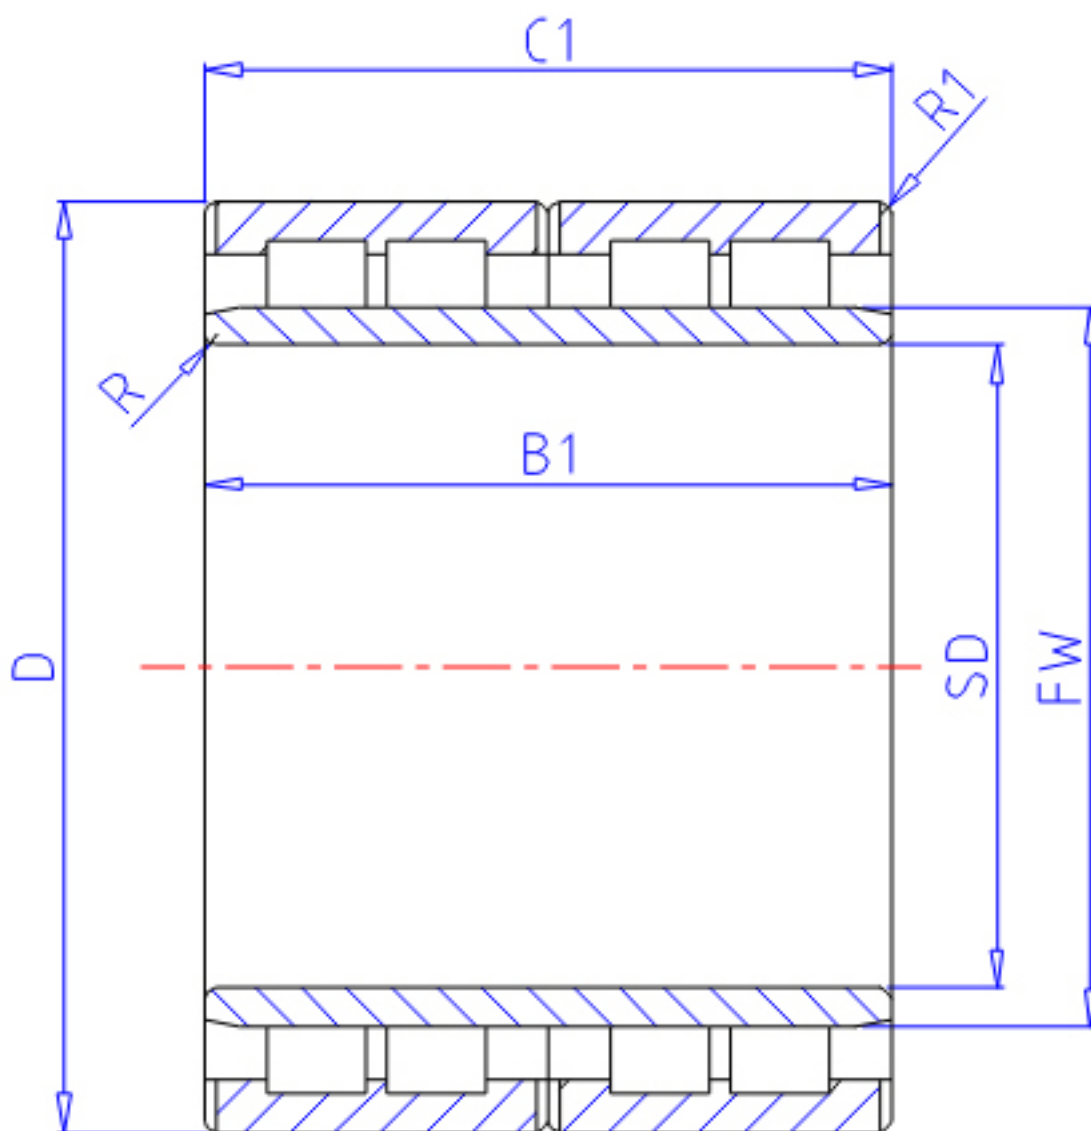

NTN 4R3431参数

主要尺寸	SD	170	mm	-
	D	260	mm	外径
	B1	225	mm	宽度
	C1	225	mm	-
	R	2.5	mm	(最小)
	R2	2.5	mm	(最小)
	R1	2.5	mm	(最小)
型号	ORDER	4R3431		型号
基本额定载荷	CR	1310000	N	动载荷
	COR	3150000	N	静载荷
	CRF	134 000	kgf	动载荷
	CORF	320 000	kgf	静载荷
尺寸	FW	196	mm	-
重量	MASS	44000	g	重量

NTN 4R3431图片

参考资料:<http://www.sozhou.com/p/01854720.html>