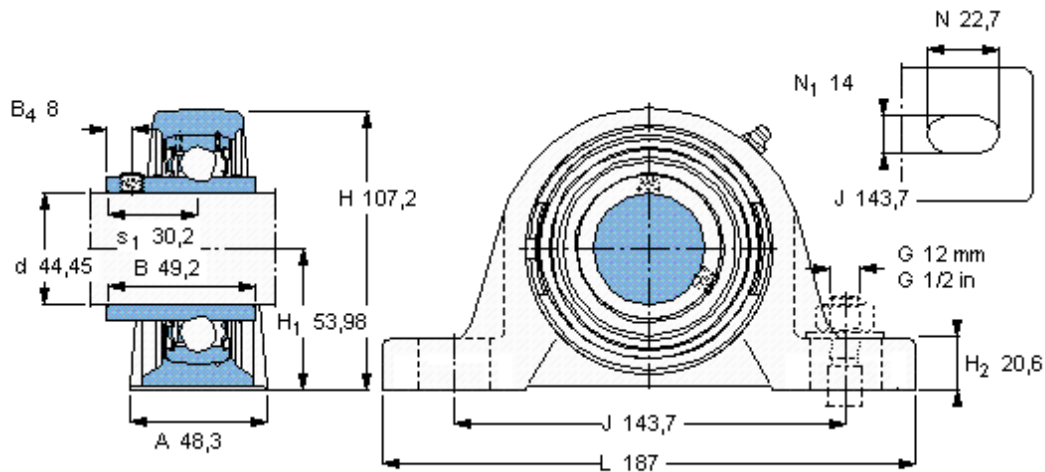

SKF SYH 1.3/4 TF/AH参数

主要尺寸	d	44.45	mm	-
	A	48.3	mm	-
	H	107.2	mm	-
	H ₁	53.98	mm	-
	L	187	mm	-
基本额定载荷	C	33200	N	动载荷
	C ₀	21600	N	静载荷
极限转速	带h6轴公差	4300	r/min	-
重量	重量	2350	g	-
型号	轴承单元	SYH 1.3/4 TF/AH	-	-
	轴承座	SYH 509 U/AH	-	-
	轴承	YAR 209-112-2F/AH	-	-

SKF SYH 1.3/4 TF/AH图片

平头螺钉
适宜的止动环 [Nm]
六角键销尺寸 [mm]

5/16-24x5M
6,5
3,96875

参考资料: <http://www.sozhou.com/p/01c85099.html>

平头螺钉

适宜的止动环 [Nm]

六角键销尺寸 [mm]

5/16-24x5/16