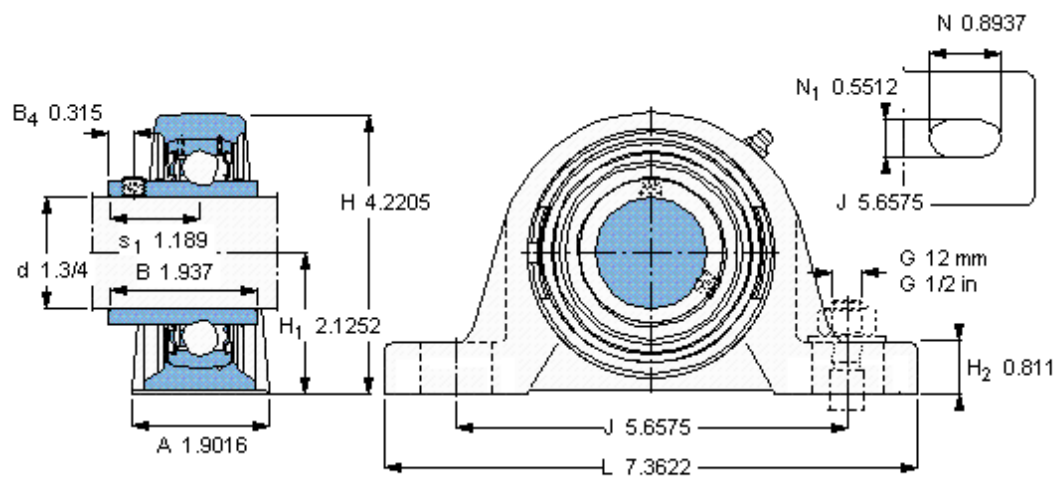

SKF SYH 1.3/4 TF/AH参数

主要尺寸	d	44.45	mm	-
	A	48.3	mm	-
	H	107.2	mm	-
	H ₁	53.98	mm	-
	L	187	mm	-
基本额定载荷	C	33200	N	动载荷
	C ₀	21600	N	静载荷
极限转速	带h6轴公差	4300	r/min	-
重量	重量	2350	g	-
型号	轴承单元	SYH 1.3/4 TF/AH	-	-
	轴承座	SYH 509 U/AH	-	-
	轴承	YAR 209-112-2F/AH	-	-

SKF SYH 1.3/4 TF/AH图片

平头螺钉
适宜的止动环 [Nm]
六角键销尺寸 [mm]

5/16-24x5M
6,5
3,96875

参考资料: <http://www.sozhou.com/p/01c85099.html>

平头螺钉

适宜的止动环 [Nm]

六角键销尺寸 [mm]

5/16-24x5/16