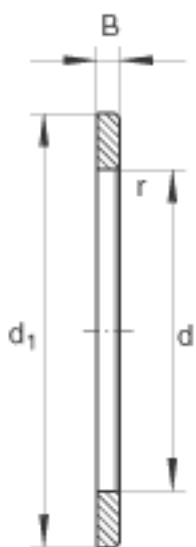

INA WS89315参数

尺寸	d	75	mm	-
	d <sub>1</sub>	135	mm	-
	B	12.5	mm	-
	r <sub>min</sub>	1.5	mm	-
重量	m	970	g	质量

INA WS89315图片

参考资料:<http://www.sozhou.com/p/01c9e254.html>