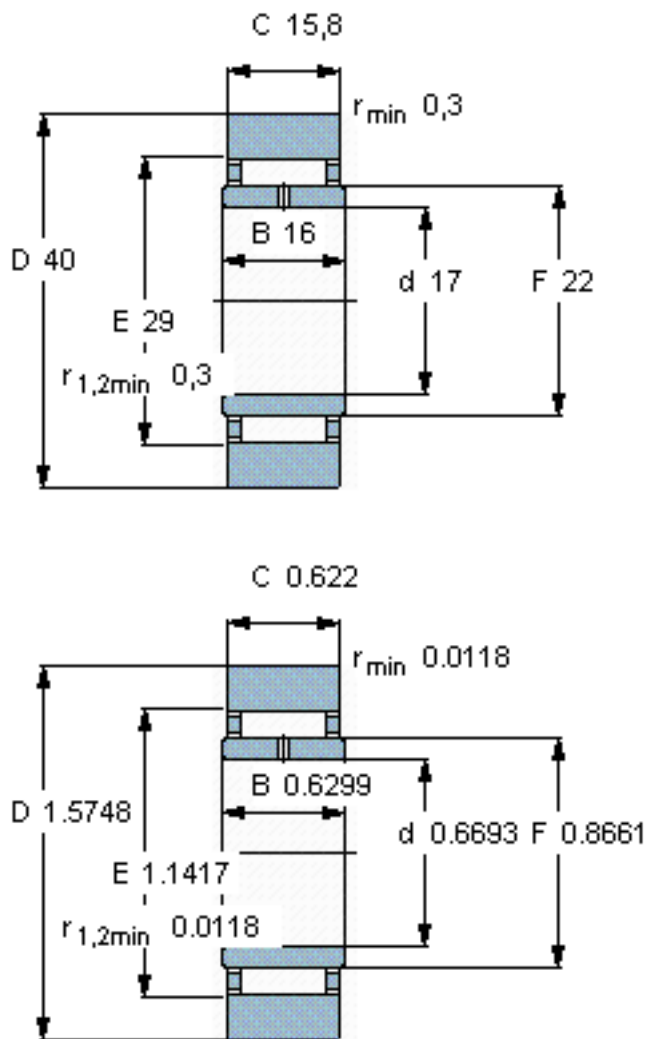

SKF ST0 17参数

主要尺寸	D	40	mm	-
	d	17	mm	-
	C	15.8	mm	-
基本额定载荷	C	14200	N	动载荷
	C_0	17600	N	静载荷
疲劳载荷极限	P_u	2080	N	-
最大径向载荷	F_r	12000	N	-
	F_{0r}	17300	N	-
极限转速	极限转速	4500	r/min	-
重量	重量	110	g	-
型号	型号	ST0 17	-	-

SKF ST0 17图片

参考资料:<http://www.sozhou.com/p/01e3071f.html>