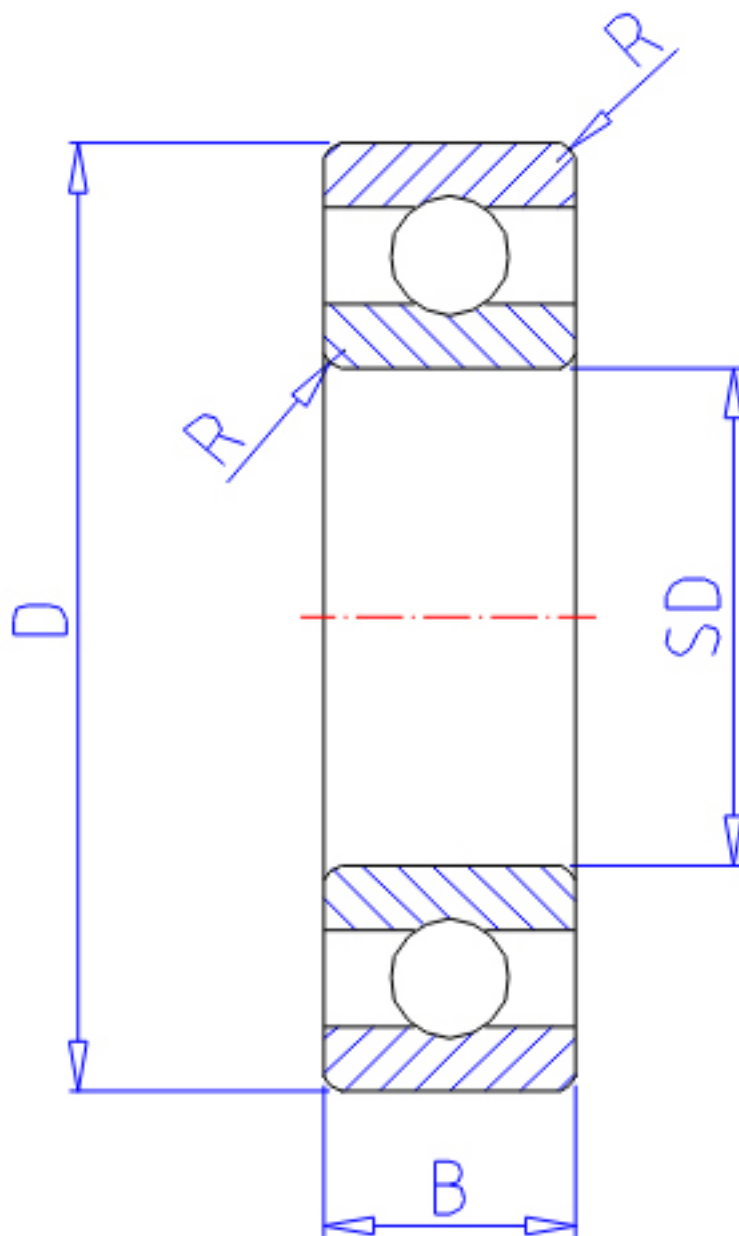

参考资料:<http://www.sozhou.com/p/01ef5b68.html>