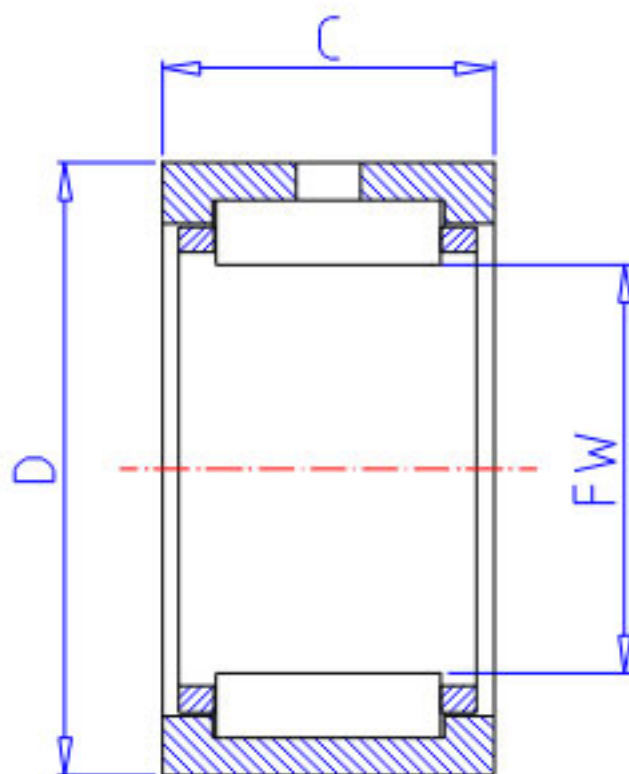

参考资料:<http://www.sozhou.com/p/0211ce52.html>