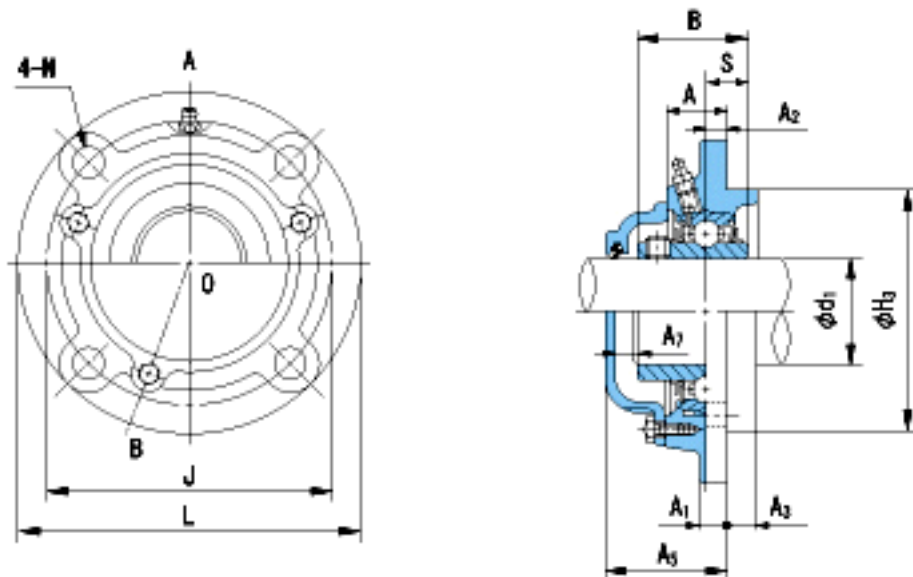

NACHI UCFC217参数

外形尺寸	L	250	mm	-	
	J	208	mm	-	
	N	23	mm	-	
安装尺寸	d1	85	mm	-	
	A	45	mm	-	
	A1	20	mm	-	
	A2	18	mm	-	
	A3	18	mm	-	
	H3	180	mm	-	
	B	85.7	mm	-	
	S	34.1	mm	-	
	A0	69.6	mm	-	
	重量	Mass	10600	g	重量
	基本额定载荷	Cr	83500	N	动载荷
Cor		61800	N	静载荷	
极限速度	Grease	-	r/min	脂润滑	
	Oil	-	r/min	油润滑	

NACHI UCFC217图片