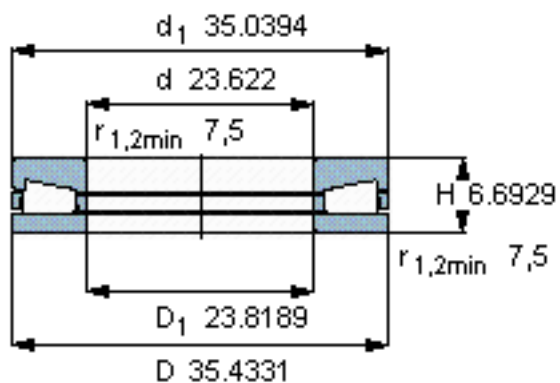

SKF BFSB 353201参数

主要尺寸	d	600	mm	-
	D	900	mm	-
	d ₁	890	mm	-
	H	170	mm	-
基本额定载荷	C	7040000	N	动载荷
	C ₀	32500000	N	静载荷
疲劳载荷极限	P _u	1900000	N	-
最小载荷系数	A	84	-	-
重量	重量	405000	g	-
型号	型号	BFSB 353201	-	-

SKF BFSB 353201图片