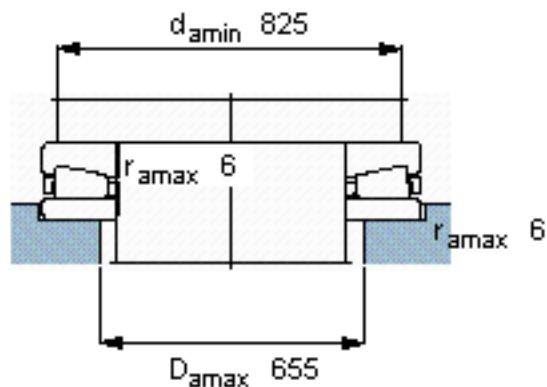

SKF BFSB 353201参数

主要尺寸	d	600	mm	-
	D	900	mm	-
	d ₁	890	mm	-
	H	170	mm	-
基本额定载荷	C	7040000	N	动载荷
	C ₀	32500000	N	静载荷
疲劳载荷极限	P _u	1900000	N	-
最小载荷系数	A	84	-	-
重量	重量	405000	g	-
型号	型号	BFSB 353201	-	-

SKF BFSB 353201图片