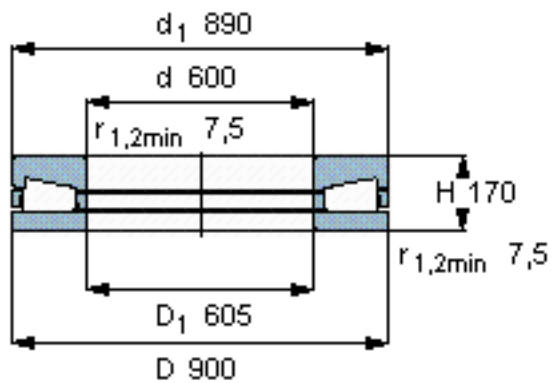

SKF BFSB 353201参数

主要尺寸	d	600	mm	-
	D	900	mm	-
	d ₁	890	mm	-
	H	170	mm	-
基本额定载荷	C	7040000	N	动载荷
	C ₀	32500000	N	静载荷
疲劳载荷极限	P _u	1900000	N	-
最小载荷系数	A	84	-	-
重量	重量	405000	g	-
型号	型号	BFSB 353201	-	-

SKF BFSB 353201图片