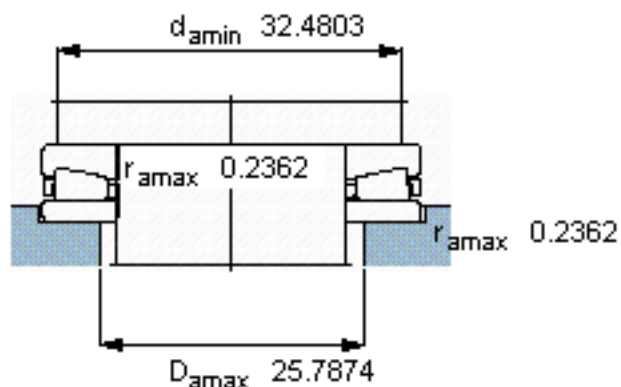

SKF BFSB 353201参数

主要尺寸	d	600	mm	-
	D	900	mm	-
	d ₁	890	mm	-
	H	170	mm	-
基本额定载荷	C	7040000	N	动载荷
	C ₀	32500000	N	静载荷
疲劳载荷极限	P _u	1900000	N	-
最小载荷系数	A	84	-	-
重量	重量	405000	g	-
型号	型号	BFSB 353201	-	-

SKF BFSB 353201图片