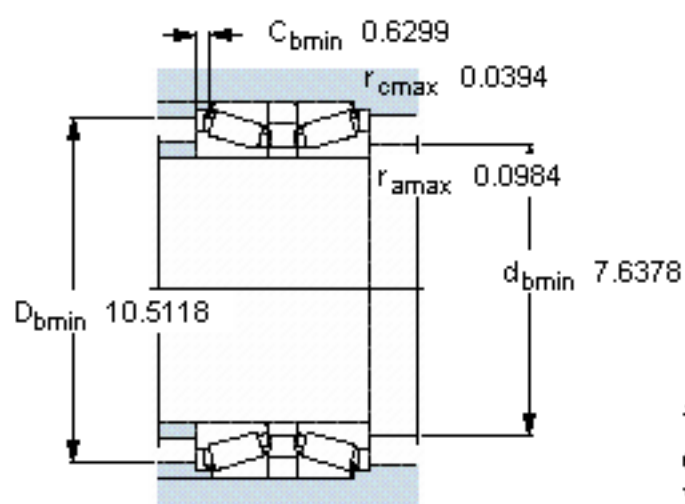

SKF 32036T150 X/DB参数

主要尺寸	d	180	mm	-
	D	280	mm	-
	B	150	mm	-
基本额定载荷	C	1100000	N	动载荷
	$C_0$	2320000	N	静载荷
疲劳载荷极限	$P_u$	220000	N	-
额定转速	参考转速	1300	r/min	-
	极限转速	2200	r/min	-
重量	重量	29500	g	-
型号	* SKF 探索者轴承	32036T150 X/DB	-	-

SKF 32036T150 X/DB图片

计算系数  
 $e$  0,43  
 $Y_1$  1,6  
 $Y_2$  2,3  
 $Y_0$  1,6

参考资料:<http://www.sozhou.com/p/023edc97.html>

计算系数

$e$  0,43

$Y_1$  1,6

$Y_2$  2,3

$Y_0$  1,6