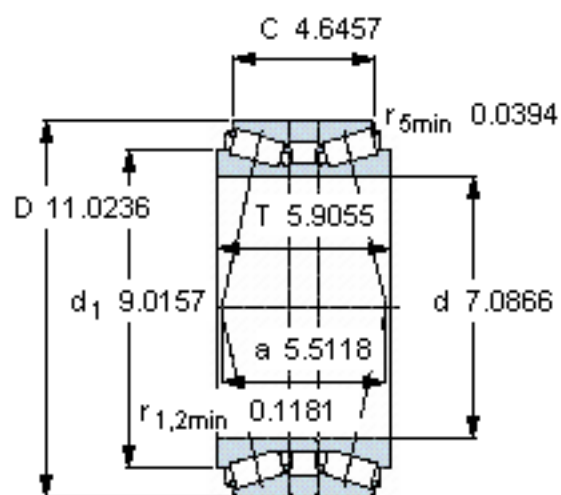

SKF 32036T150 X/DB参数

主要尺寸	d	180	mm	-
	D	280	mm	-
	B	150	mm	-
基本额定载荷	C	1100000	N	动载荷
	$C_0$	2320000	N	静载荷
疲劳载荷极限	$P_u$	220000	N	-
额定转速	参考转速	1300	r/min	-
	极限转速	2200	r/min	-
重量	重量	29500	g	-
型号	* SKF 探索者轴承	32036T150 X/DB	-	-

SKF 32036T150 X/DB图片

计算系数  
 $e$  0,43  
 $Y_1$  1,6  
 $Y_2$  2,3  
 $Y_0$  1,6

参考资料:<http://www.sozhou.com/p/023edc97.html>

计算系数

$e$  0,43

$Y_1$  1,6

$Y_2$  2,3

$Y_0$  1,6