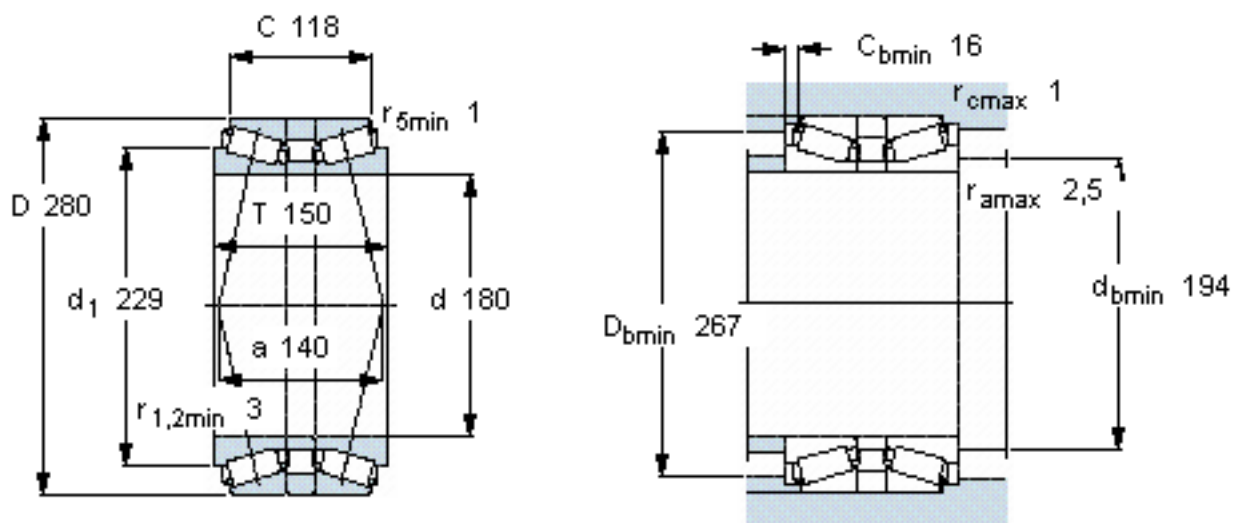

SKF 32036T150 X/DB参数

主要尺寸	d	180	mm	-
	D	280	mm	-
	B	150	mm	-
基本额定载荷	C	1100000	N	动载荷
	$C_0$	2320000	N	静载荷
疲劳载荷极限	$P_u$	220000	N	-
额定转速	参考转速	1300	r/min	-
	极限转速	2200	r/min	-
重量	重量	29500	g	-
型号	* SKF 探索者轴承	32036T150 X/DB	-	-

SKF 32036T150 X/DB图片

计算系数  
 $e$  0,43  
 $Y_1$  1,6  
 $Y_2$  2,3  
 $Y_0$  1,6

参考资料:<http://www.sozhou.com/p/023edc97.html>

计算系数

$e$  0,43

$Y_1$  1,6

$Y_2$  2,3

$Y_0$  1,6