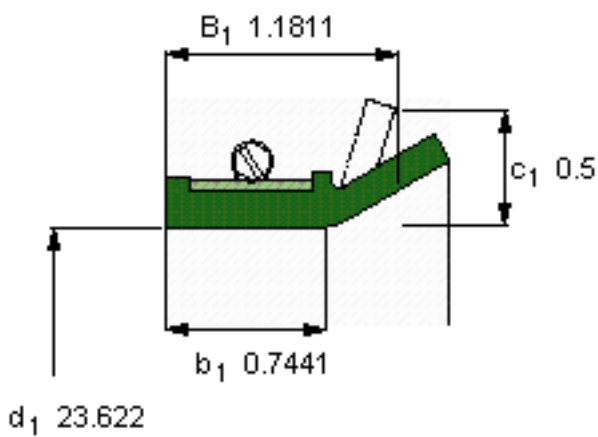

SKF 594431参数

主要尺寸	d_1	600	mm	-
	B_1	30	mm	-
	b_1	18.9	mm	-
说明	设计	CT1	-	-
	密封唇材料	R	-	-
	型号	594431	-	-
	美国图纸编号	594431	-	-

SKF 594431图片

参考资料: <http://www.sozhou.com/p/026bedd2.html>