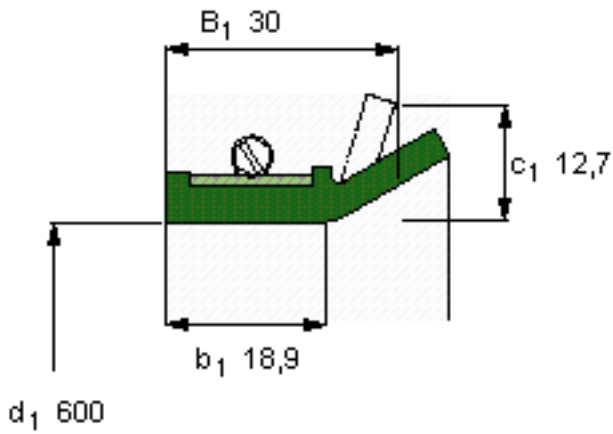

SKF 594431参数

主要尺寸	d_1	600	mm	-
	B_1	30	mm	-
	b_1	18.9	mm	-
说明	设计	CT1	-	-
	密封唇材料	R	-	-
	型号	594431	-	-
	美国图纸编号	594431	-	-

SKF 594431图片

参考资料: <http://www.sozhou.com/p/026bedd2.html>