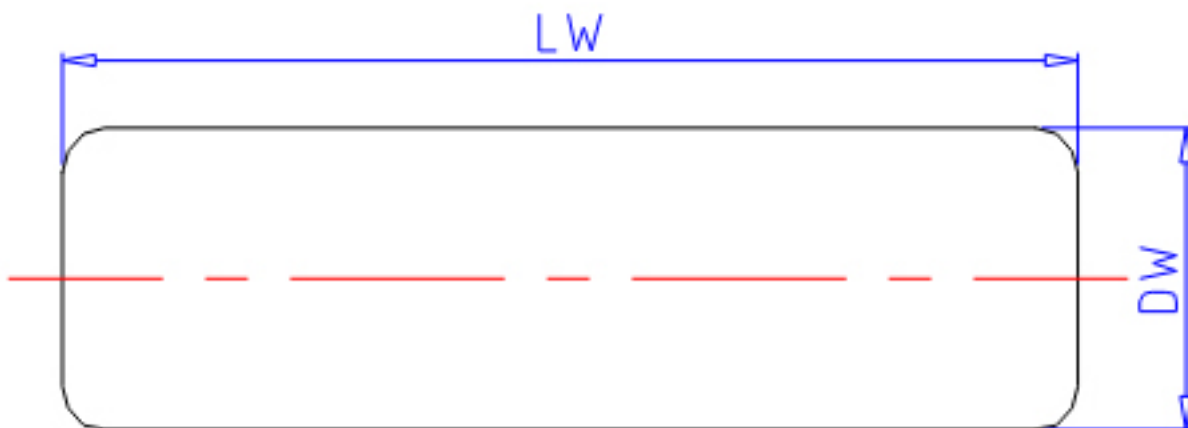

### IKO 4x15.8参数

型号	ORDER	4x15.8		型号
尺寸	DW	4.0	mm	-
	LW	15.8	mm	-
重量	MASS	1.50	g	重量

### IKO 4x15.8图片

参考资料:<http://www.sozhou.com/p/028fc354.html>