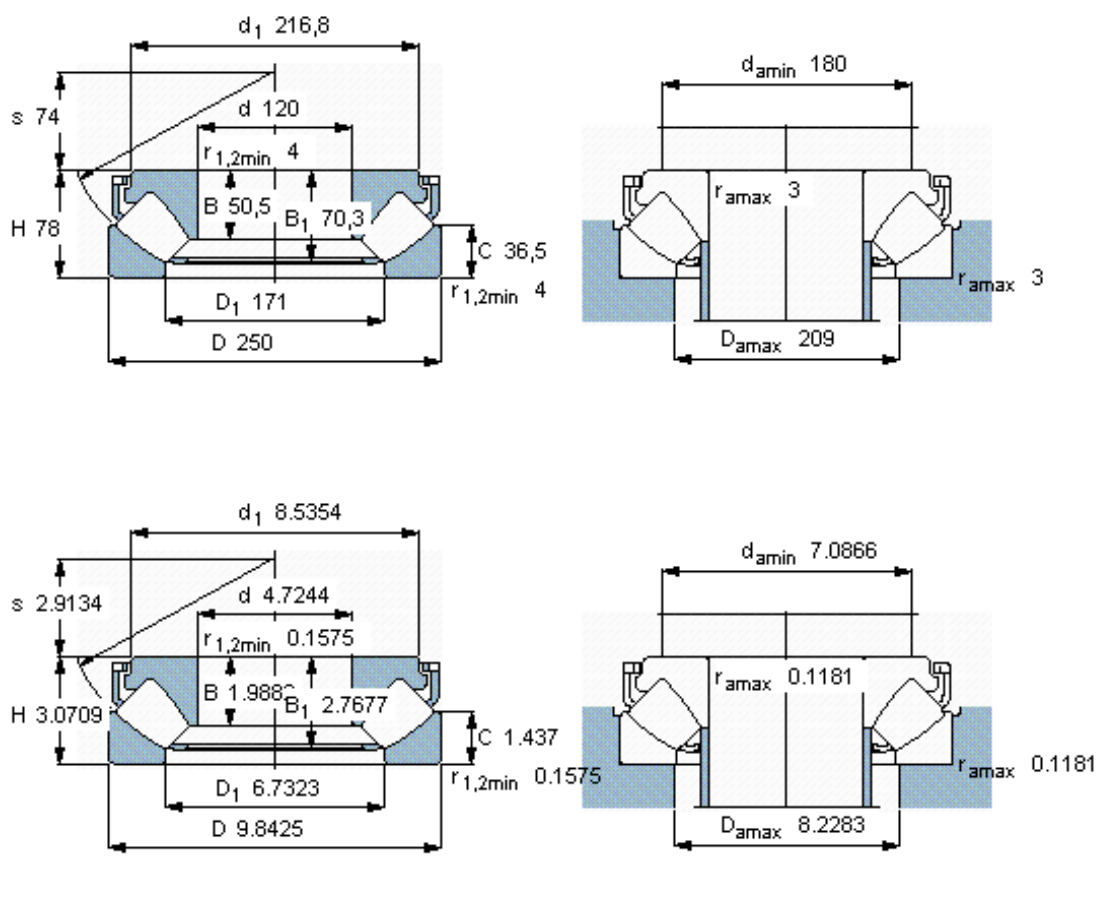

SKF 29424 E *参数

主要尺寸	d	120	mm	-
	D	250	mm	-
	H	78	mm	-
基本额定载荷	C	1370000	N	动载荷
	C_0	3450000	N	静载荷
疲劳载荷极限	P_u	375000	N	-
最小载荷系数	参考转速	1.1	-	-
额定转速	额定转度	1500	r/min	-
	极限转速	2600	r/min	-
重量	重量	17500	g	-
型号	* SKF 探索者轴承	29424 E *	-	-

SKF 29424 E *图片

参考资料:<http://www.sozhou.com/p/02c0dc44.html>