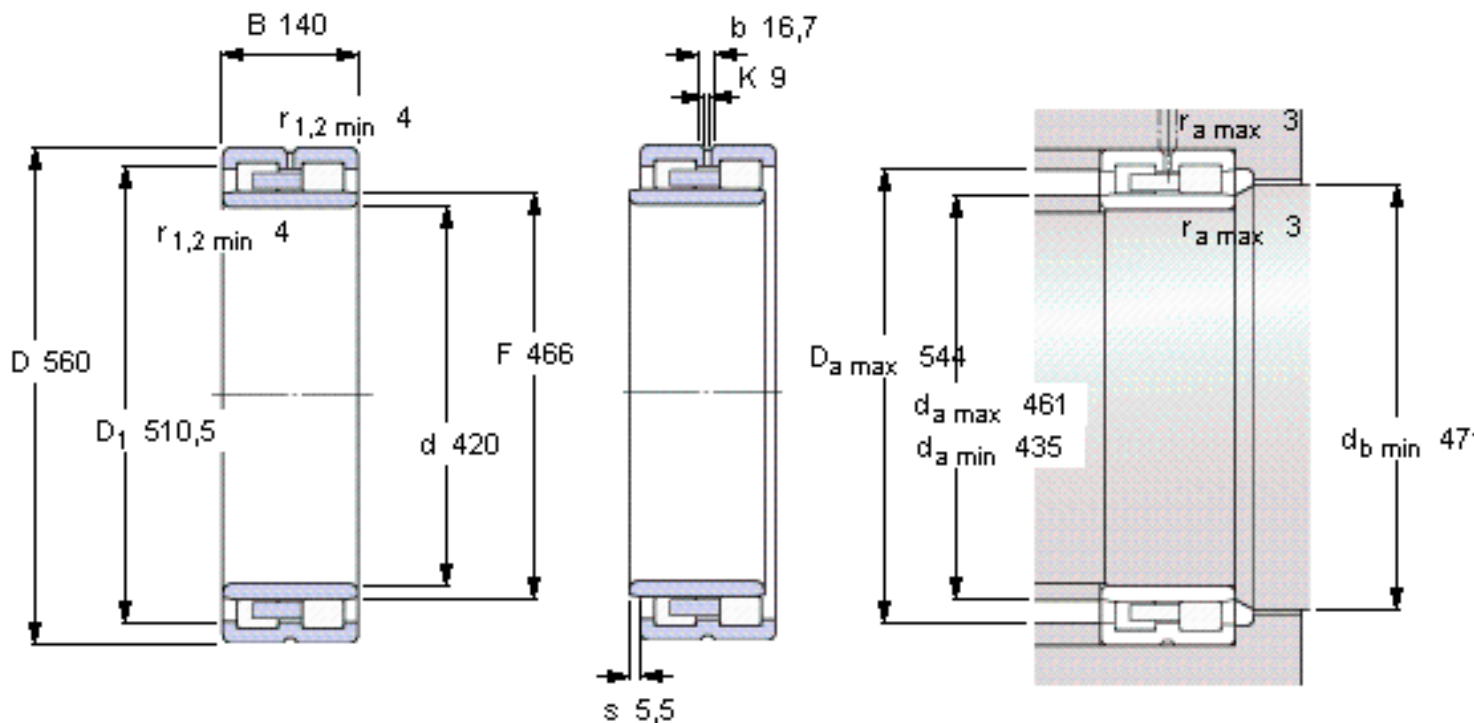

SKF NNU 4984 B/SPW33参数

主要尺寸	d	420	mm	-
	D	560	mm	-
	B	140	mm	-
基本额定载荷	C	1510000	N	动载荷
	C_0	4000000	N	静载荷
疲劳载荷极限	P_u	335000	N	-
可达转速	Grease	1200	r/min	-
	Oil-air	1400	r/min	-
重量	重量	91000	g	-
型号	型号	NNU 4984 B/SPW33	-	-

SKF NNU 4984 B/SPW33图片

参考资料:<http://www.sozhou.com/p/02da9f26.html>