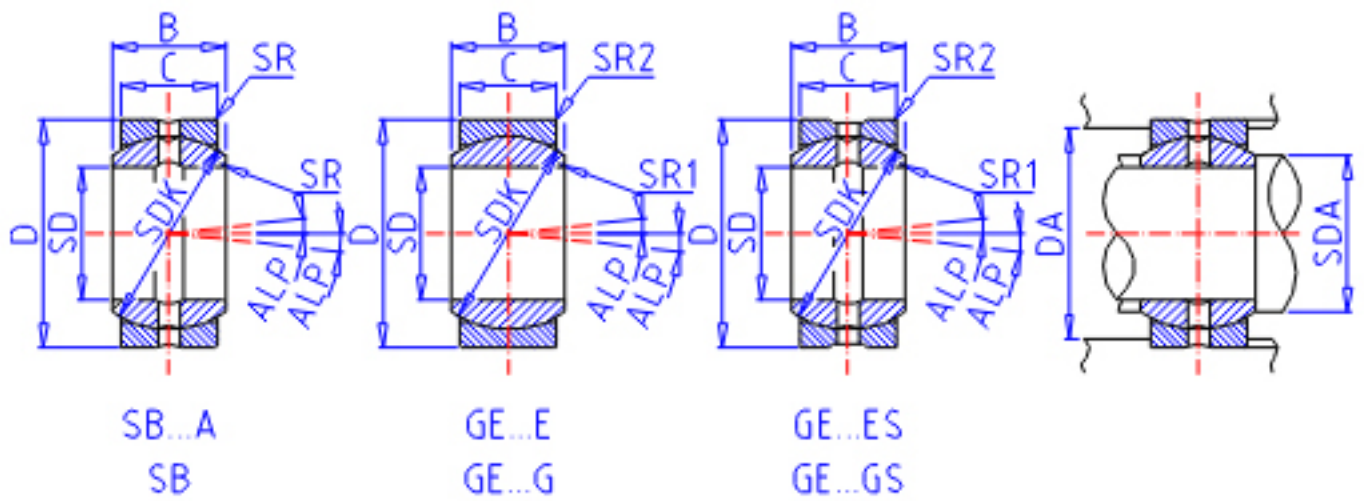

IKO GE 20GS参数

轴径	STDRT	20	mm	轴径
型号	ORDER	GE 20GS		型号
重量	MASS	160	g	重量
主要尺寸	SD	20	mm	内径
	D	42	mm	外径
	B	25	mm	宽度
	C	16	mm	宽度
	SDK	35.5	mm	-
	SR	0.0	mm	(最小)
	SR1	0.3	mm	(最小)
	SR2	0.6	mm	(最小)
容许倾斜角度	ALP	17		容许倾斜角度
安装尺寸	SDAMIN	22.5	mm	(最小)
	SDAMAX	25.0	mm	(最大)
	DAMAX	37.5	mm	(最大)
	DAMIN	37.0	mm	(最小)
动态负载容量	CD	55700	N	动态负载容量
静态负载容量	CS	334000	N	静态负载容量

IKO GE 20GS图片

参考资料:<http://www.sozhou.com/p/032c332f.html>