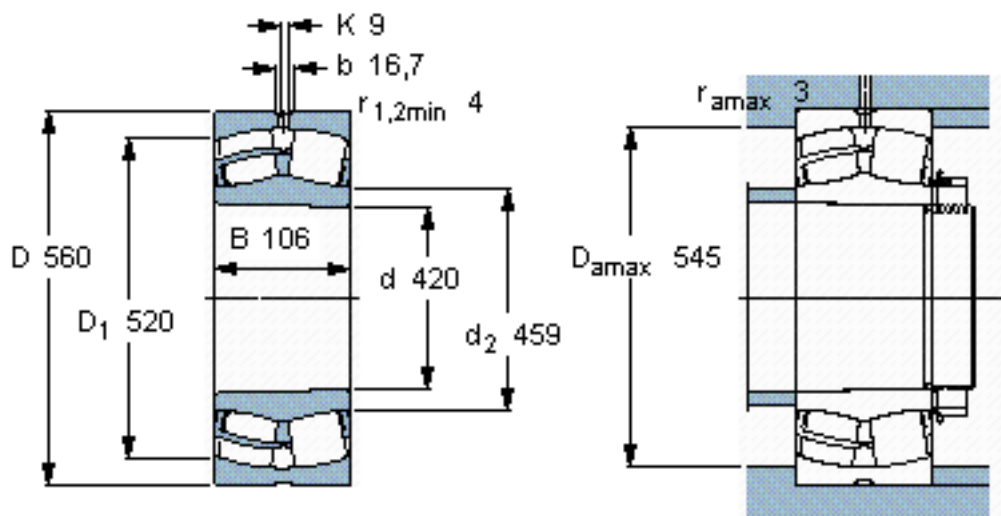

SKF 23984 CCK/W33 *参数

主要尺寸	d	420	mm	-
	D	560	mm	-
	B	106	mm	-
基本额定载荷	C	2040000	N	动载荷
	C_0	4150000	N	静载荷
疲劳载荷极限	P_u	300000	N	-
额定转速	参考转速	1000	r/min	-
	极限转速	1100	r/min	-
重量	重量	72000	g	-
型号	* SKF 探索者轴承	23984 CCK/W33 *	-	-

SKF 23984 CCK/W33 *图片

圆锥孔，圆锥
1: 12

参考资料: <http://www.sozhou.com/p/035022bf.html>

圆锥孔，圆锥
1: 12