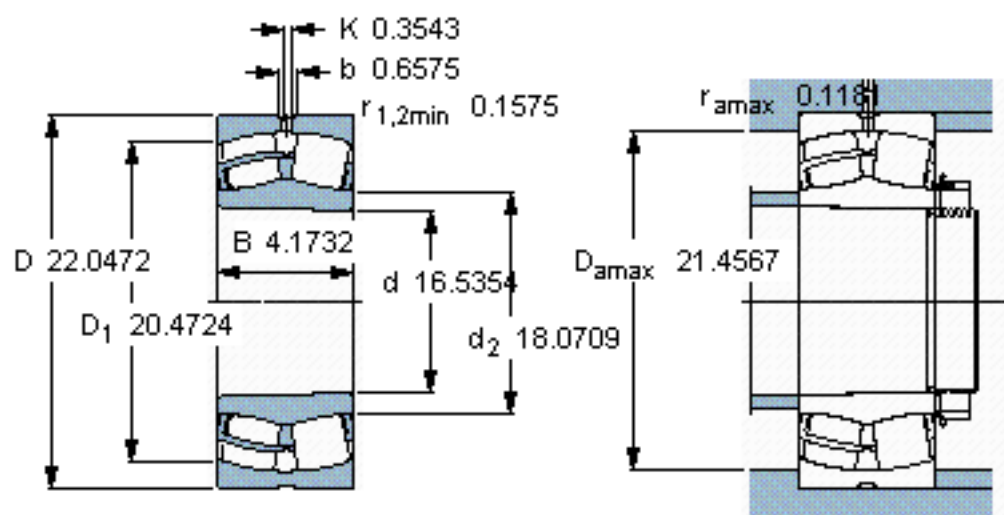

SKF 23984 CCK/W33 *参数

主要尺寸	d	420	mm	-
	D	560	mm	-
	B	106	mm	-
基本额定载荷	C	2040000	N	动载荷
	C_0	4150000	N	静载荷
疲劳载荷极限	P_u	300000	N	-
额定转速	参考转速	1000	r/min	-
	极限转速	1100	r/min	-
重量	重量	72000	g	-
型号	* SKF 探索者轴承	23984 CCK/W33 *	-	-

SKF 23984 CCK/W33 *图片

圆锥孔，圆锥
1: 12

参考资料: <http://www.sozhou.com/p/035022bf.html>

圆锥孔，圆锥
1: 12