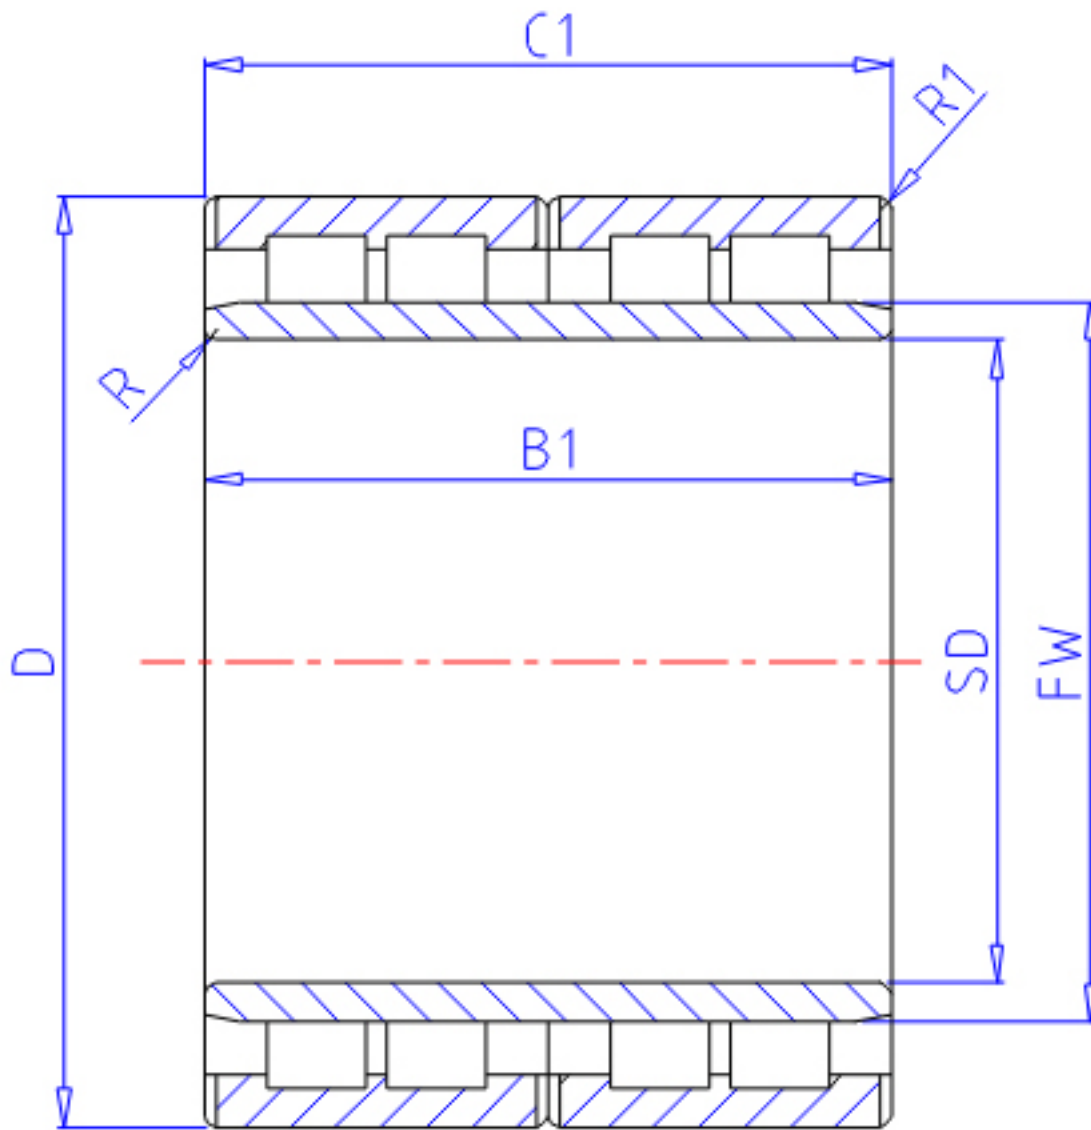

NTN E-4R6811参数

主要尺寸	SD	340	mm	-
	D	480	mm	外径
	B1	370	mm	宽度
	C1	350	mm	-
	R	5	mm	(最小)
	R2	5.0	mm	(最小)
	R1	5.0	mm	(最小)
型号	ORDER	E-4R6811		型号
基本额定载荷	CR	3450000	N	动载荷
	COR	9650000	N	静载荷
	CRF	350 000	kgf	动载荷
	CORF	985 000	kgf	静载荷
尺寸	FW	378	mm	-
重量	MASS	198000	g	重量

NTN E-4R6811图片

参考资料:<http://www.sozhou.com/p/03ee09ee.html>