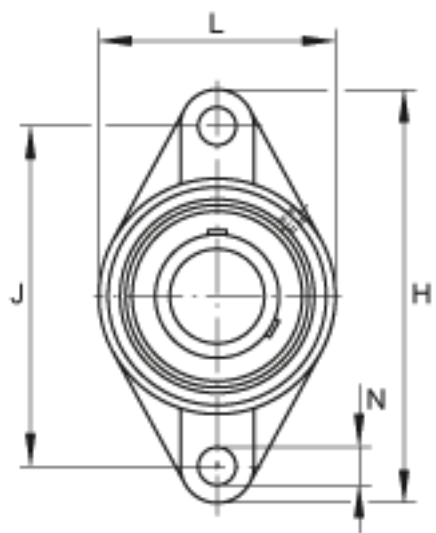

FAG UCFL212-36参数

尺寸	d	57.15	mm	-
	H	250	mm	-
	U	68.7	mm	-
	A	48	mm	-
	A ₁	20	mm	-
	A ₂	29	mm	-
	B	65.1	mm	-
	J	202	mm	-
	L	140	mm	-
	N	23	mm	-
重量	m	4100	g	重量
说明		FL212		型号, 轴承座
		UC212-36		型号, 外球面球轴承

FAG UCFL212-36图片