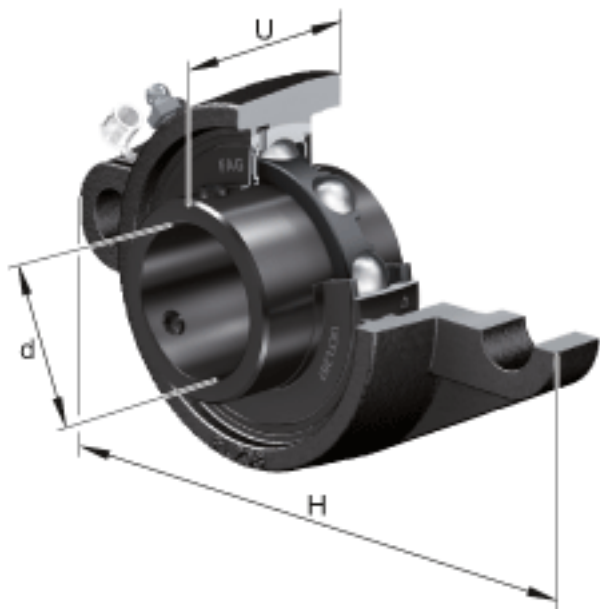

FAG UCFL212-36参数

尺寸	d	57.15	mm	-
	H	250	mm	-
	U	68.7	mm	-
	A	48	mm	-
	A ₁	20	mm	-
	A ₂	29	mm	-
	B	65.1	mm	-
	J	202	mm	-
	L	140	mm	-
	N	23	mm	-
重量	m	4100	g	重量
说明		FL212		型号, 轴承座
		UC212-36		型号, 外球面球轴承

FAG UCFL212-36图片