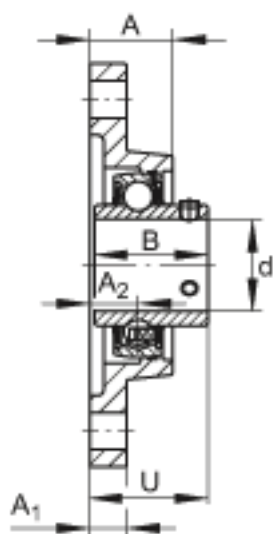

FAG UCFL212-36参数

尺寸	d	57.15	mm	-
	H	250	mm	-
	U	68.7	mm	-
	A	48	mm	-
	A ₁	20	mm	-
	A ₂	29	mm	-
	B	65.1	mm	-
	J	202	mm	-
	L	140	mm	-
	N	23	mm	-
重量	m	4100	g	重量
说明		FL212		型号, 轴承座
		UC212-36		型号, 外球面球轴承

FAG UCFL212-36图片