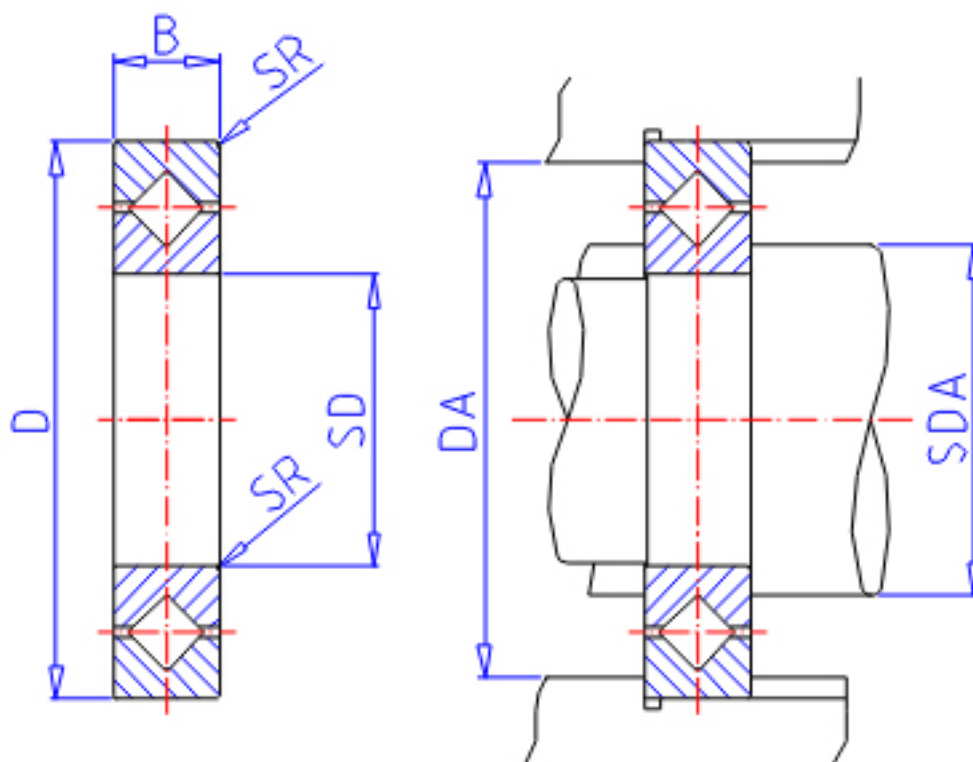

IKO CRBS 1408V参数

轴径	STDRT	140	mm	轴径
型号	ORDER	CRBS 1408V		型号
重量	MASS	205	g	重量
主要尺寸	SD	140	mm	内径
	D	156	mm	外径
	B	8	mm	宽度
	SR	0.4	mm	(最小)
安装尺寸	SDA	144	mm	-
	DA	151	mm	-
基本额定载荷	CR	11700	N	动载荷
	COR	26800	N	静载荷

IKO CRBS 1408V图片

参考资料:<http://www.sozhou.com/p/04070f38.html>