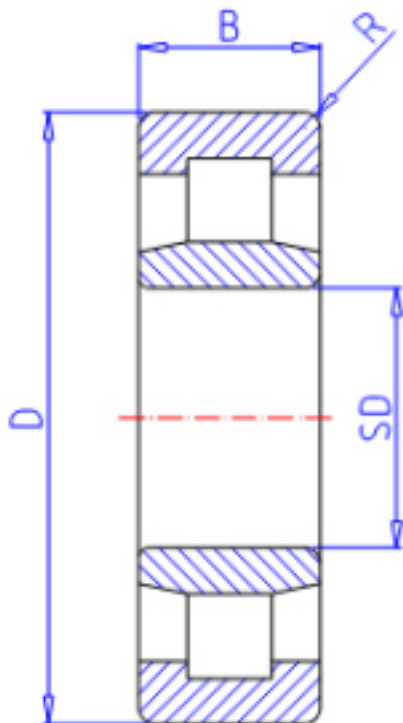

KOYO NU2204R参数

主要尺寸	SD	20	mm	内径
	D	47	mm	外径
	B	18	mm	宽度
	R	1.0	mm	(最小)
型号	ORDER	NU2204R		型号
基本额定载荷	C	30600	N	动载荷
	C0	28300	N	静载荷
极限转速	NG	13000	1/min	脂润滑
	NO	18000	1/min	油润滑

KOYO NU2204R图片

参考资料:<http://www.sozhou.com/p/0424ec42.html>