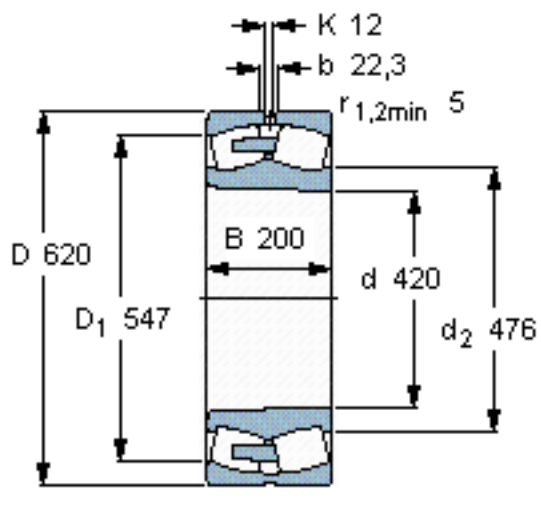

SKF 24084 ECAK30/W33 *参数

主要尺寸	d	420	mm	-
	D	620	mm	-
	B	200	mm	-
基本额定载荷	C	4400000	N	动载荷
	C_0	8300000	N	静载荷
疲劳载荷极限	P_u	585000	N	-
额定转速	参考转速	530	r/min	-
	极限转速	900	r/min	-
重量	重量	205000	g	-
型号	* SKF 探索者轴承	24084 ECAK30/W33 *	-	-

SKF 24084 ECAK30/W33 *图片

计算系数
e 0,3
Y₁ 2,3
Y₂ 3,4
Y₀ 2,2

圆锥孔，圆锥
1: 30

参考资料:<http://www.sozhou.com/p/042fef20.html>

计算系数

e 0,3

Y_1 2,3

Y_2 3,4

Y_0 2,2

圆锥孔，圆锥

1: 30