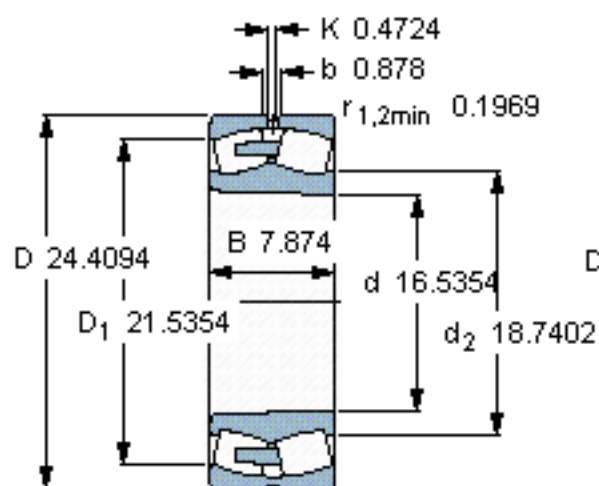

SKF 24084 ECAK30/W33 *参数

主要尺寸	d	420	mm	-
	D	620	mm	-
	B	200	mm	-
基本额定载荷	C	4400000	N	动载荷
	C_0	8300000	N	静载荷
疲劳载荷极限	P_u	585000	N	-
额定转速	参考转速	530	r/min	-
	极限转速	900	r/min	-
重量	重量	205000	g	-
型号	* SKF 探索者轴承	24084 ECAK30/W33 *	-	-

SKF 24084 ECAK30/W33 *图片

计算系数
e 0,3
Y₁ 2,3
Y₂ 3,4
Y₀ 2,2

圆锥孔，圆锥
1: 30

参考资料:<http://www.sozhou.com/p/042fef20.html>

计算系数

e 0,3

Y_1 2,3

Y_2 3,4

Y_0 2,2

圆锥孔，圆锥

1: 30