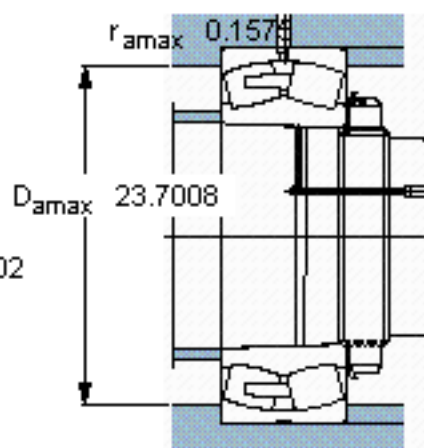

SKF 24084 ECAK30/W33 *参数

主要尺寸	d	420	mm	-
	D	620	mm	-
	B	200	mm	-
基本额定载荷	C	4400000	N	动载荷
	C_0	8300000	N	静载荷
疲劳载荷极限	P_u	585000	N	-
额定转速	参考转速	530	r/min	-
	极限转速	900	r/min	-
重量	重量	205000	g	-
型号	* SKF 探索者轴承	24084 ECAK30/W33 *	-	-

SKF 24084 ECAK30/W33 *图片

计算系数
e 0,3
Y₁ 2,3
Y₂ 3,4
Y₀ 2,2

圆锥孔，圆锥
1: 30

参考资料:<http://www.sozhou.com/p/042fef20.html>

计算系数

e 0,3

Y_1 2,3

Y_2 3,4

Y_0 2,2

圆锥孔，圆锥

1: 30