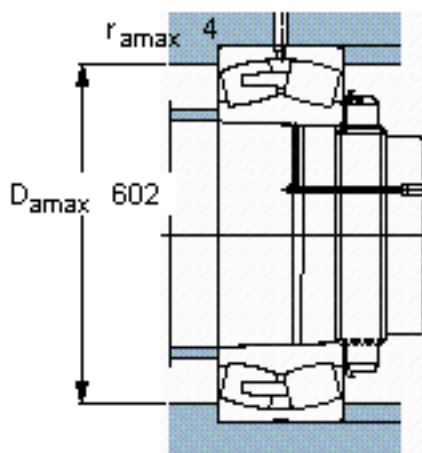

SKF 24084 ECAK30/W33 *参数

主要尺寸	d	420	mm	-
	D	620	mm	-
	B	200	mm	-
基本额定载荷	C	4400000	N	动载荷
	C_0	8300000	N	静载荷
疲劳载荷极限	P_u	585000	N	-
额定转速	参考转速	530	r/min	-
	极限转速	900	r/min	-
重量	重量	205000	g	-
型号	* SKF 探索者轴承	24084 ECAK30/W33 *	-	-

SKF 24084 ECAK30/W33 *图片

计算系数
e 0,3
Y₁ 2,3
Y₂ 3,4
Y₀ 2,2

圆锥孔，圆锥
1: 30

参考资料:<http://www.sozhou.com/p/042fef20.html>

计算系数

e 0,3

Y_1 2,3

Y_2 3,4

Y_0 2,2

圆锥孔，圆锥

1: 30