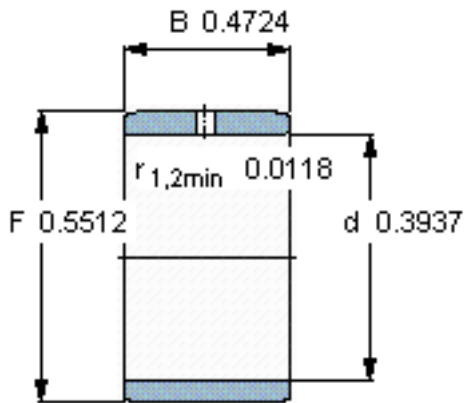

SKF IR 10x14x12 IS1参数

主要尺寸	d	10	mm	-
	F	14	mm	-
	B	12	mm	-
	最小	0.3	mm	-
重量	重量	7	g	-
型号	型号	IR 10x14x12 IS1	-	-

SKF IR 10x14x12 IS1图片

参考资料:<http://www.sozhou.com/p/04390c30.html>