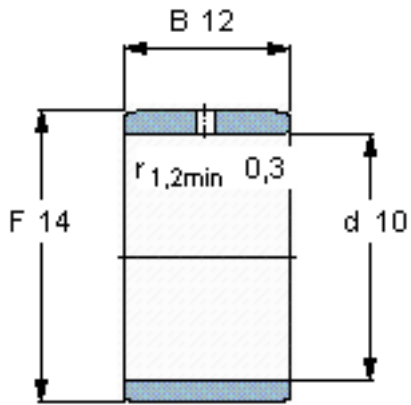

SKF IR 10x14x12 IS1参数

主要尺寸	d	10	mm	-
	F	14	mm	-
	B	12	mm	-
	最小	0.3	mm	-
重量	重量	7	g	-
型号	型号	IR 10x14x12 IS1	-	-

SKF IR 10x14x12 IS1图片

参考资料:<http://www.sozhou.com/p/04390c30.html>