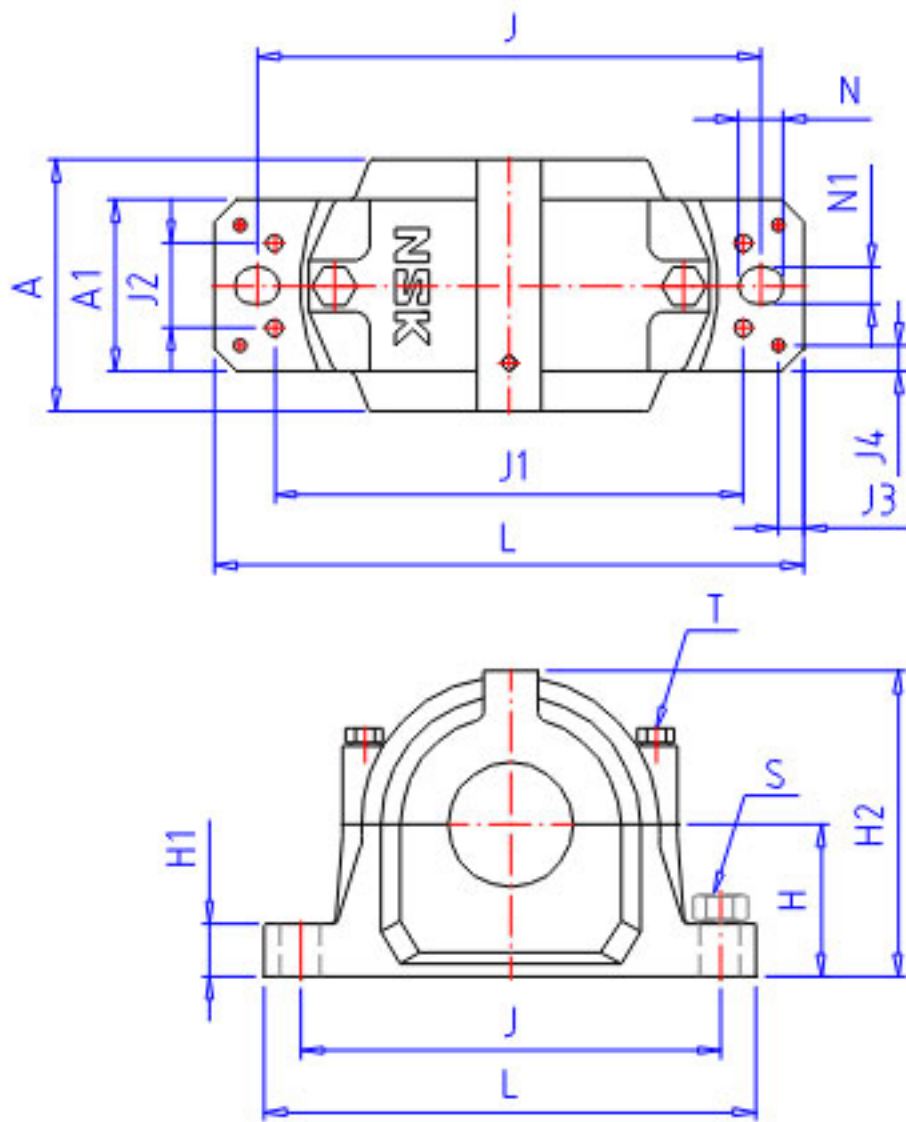

## NSK SNN532 2参数

型号	型号	SNN532 2	-
轴径	D1	140	mm 轴径
适用部件	SBBN	-	调心球轴承
	AN	23232CKE4	调心滚子轴承
	AD	H2332	紧定套型号
轴承座	PLB	SNN532	型号
尺寸	D	290	mm 直径
	H	170	mm 长度
	J	470	mm 长度
	N	42	mm 长度
	N1	35	mm 长度
	A	235	mm 长度
	L	550	mm 长度
	A1	160	mm 长度
	H1	60	mm 长度
	H2	342	mm 长度
	G	114	mm 长度
	J1	450	mm 长度
	J2	100	mm 长度
	J3	18	mm 长度
	J4	18	mm 长度
	T	M24	mm 规格
	S	M30	mm 规格
	螺纹的塞	P	R 3/8
重量	MASS	55000	g 重量
适用部件	LRN	SR 290 x 10	定位圈规格（外径×宽）
	Q	1	定位圈个数

## NSK SNN532 2图片

参考资料:<http://www.sozhou.com/p/04552bfe.html>