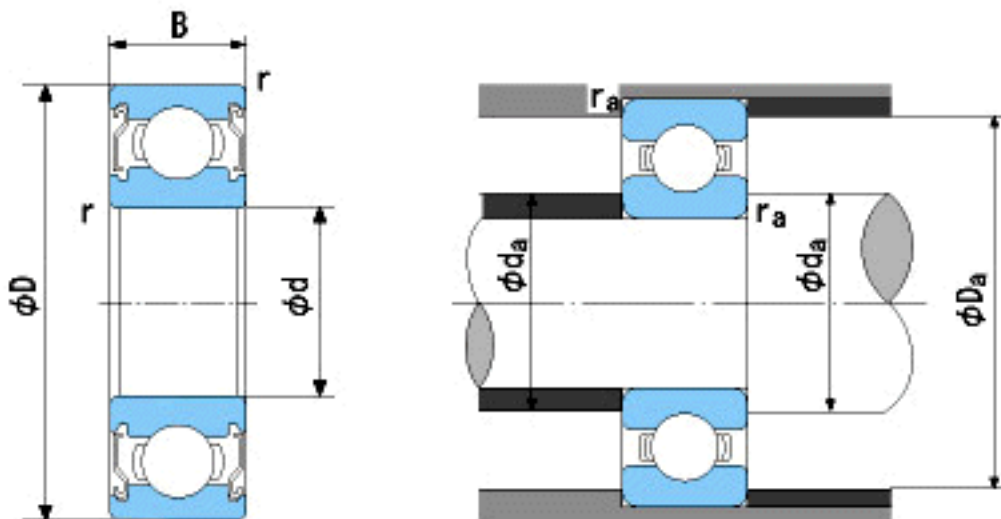

NACHI 6903ZZE参数

外形尺寸	d	17	mm	内径
	D	30	mm	外径
	B	7	mm	宽度
	r	0.3~0.6	mm	轴向
	r	0.3~1	mm	轴向
安装尺寸	da (min)	19	mm	(最小)
	Da (max)	28	mm	(最大)
	ra (max)	0.3	mm	(最大)
重量	Mass	18	g	重量
基本额定载荷	Cr	4600	N	动载荷
	Cor	2550	N	静载荷
极限速度	Grease	24000	r/min	脂润滑
	Oil	-	r/min	油润滑

NACHI 6903ZZE图片

参考资料:<http://www.sozhou.com/p/048de655.html>