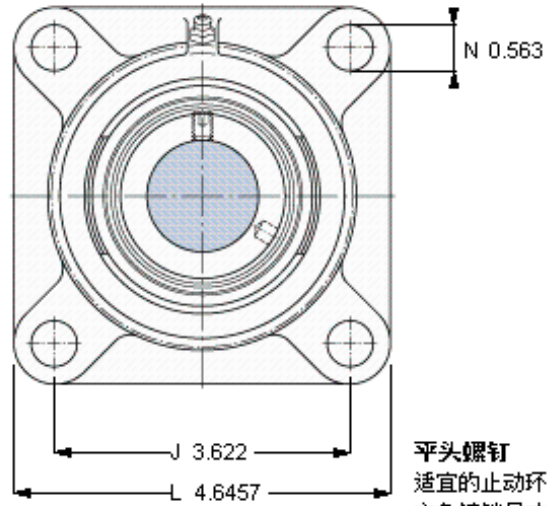

SKF FY 1.3/8 WF参数

主要尺寸	d	34.925	mm	-
	A ₁	34.5	mm	-
	J	92	mm	-
	L	118	mm	-
	T	53.3	mm	-
基本额定载荷	C	25500	N	动载荷
	C ₀	15300	N	静载荷
极限转速	带h6轴公差	5300	r/min	-
重量	重量	1570	g	-
型号	轴承单元	FY 1.3/8 WF	-	-
	轴承座	FY 507 U	-	-
	轴承	YEL 207-106-2F	-	-

SKF FY 1.3/8 WF图片

3/8-24x3/4
16,5
4,7625

参考资料: <http://www.sozhou.com/p/04c08987.html>

平头螺钉
 适宜的止动环 [Nm]
 六角键销尺寸 [mm]

3/8-24x3/4
 16,5
 4,7625