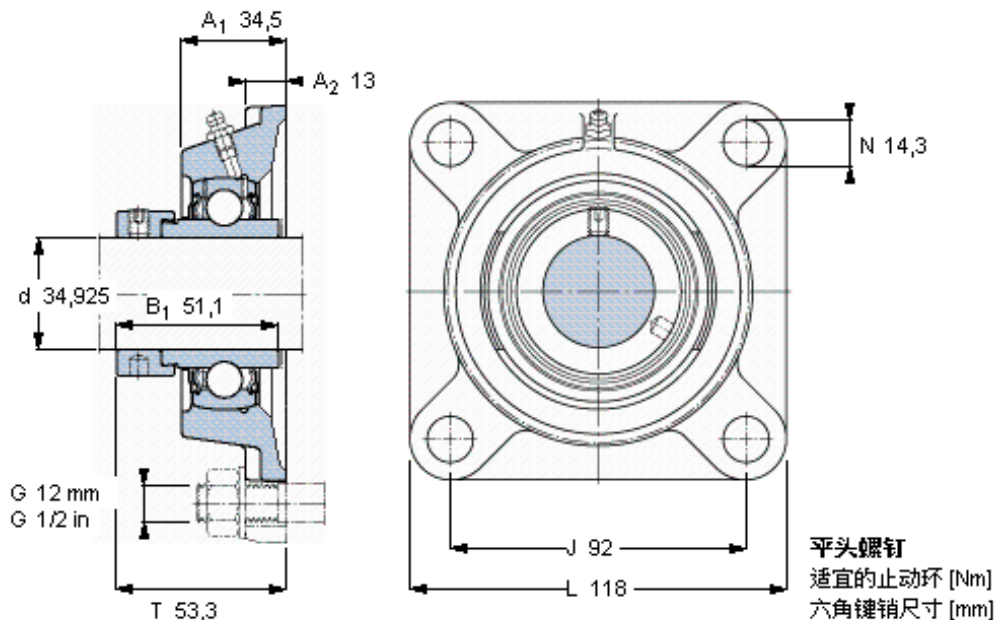

SKF FY 1.3/8 WF参数

主要尺寸	d	34.925	mm	-
	A ₁	34.5	mm	-
	J	92	mm	-
	L	118	mm	-
	T	53.3	mm	-
基本额定载荷	C	25500	N	动载荷
	C ₀	15300	N	静载荷
极限转速	带h6轴公差	5300	r/min	-
重量	重量	1570	g	-
型号	轴承单元	FY 1.3/8 WF	-	-
	轴承座	FY 507 U	-	-
	轴承	YEL 207-106-2F	-	-

SKF FY 1.3/8 WF图片

3/8-24x3/4
16,5
4,7625

参考资料: <http://www.sozhou.com/p/04c08987.html>

平头螺钉
 适宜的止动环 [Nm]
 六角键销尺寸 [mm]

3/8-24x3/4
 16,5
 4,7625