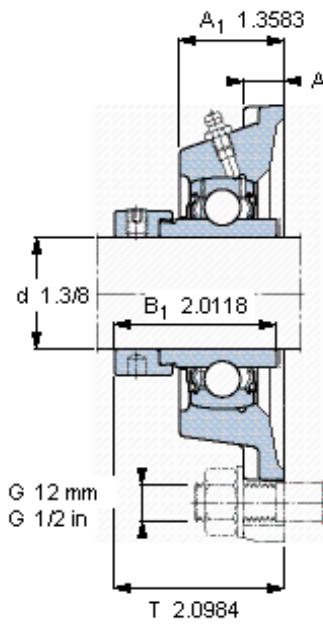

SKF FY 1.3/8 WF参数

主要尺寸	d	34.925	mm	-
	A ₁	34.5	mm	-
	J	92	mm	-
	L	118	mm	-
	T	53.3	mm	-
基本额定载荷	C	25500	N	动载荷
	C ₀	15300	N	静载荷
极限转速	带h6轴公差	5300	r/min	-
重量	重量	1570	g	-
型号	轴承单元	FY 1.3/8 WF	-	-
	轴承座	FY 507 U	-	-
	轴承	YEL 207-106-2F	-	-

SKF FY 1.3/8 WF图片

3/8-24x3/4
16,5
4,7625

参考资料: <http://www.sozhou.com/p/04c08987.html>

平头螺钉
 适宜的止动环 [Nm]
 六角键销尺寸 [mm]

3/8-24x3/4
 16,5
 4,7625