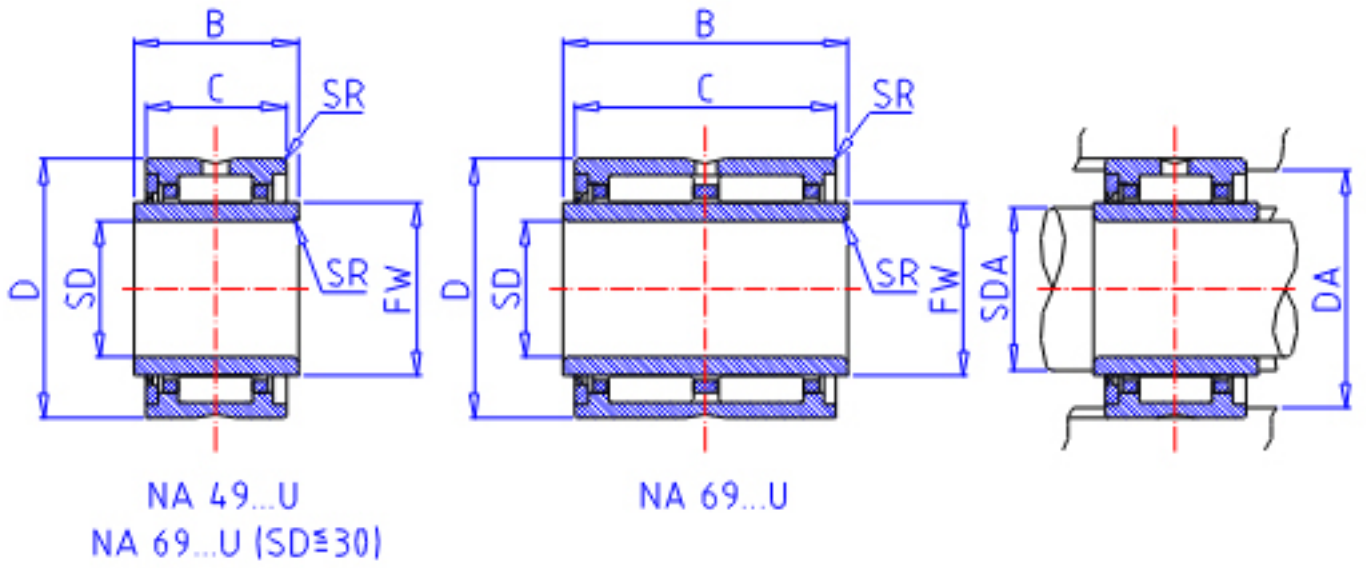

参考资料:<http://www.sozhou.com/p/04c28b30.html>