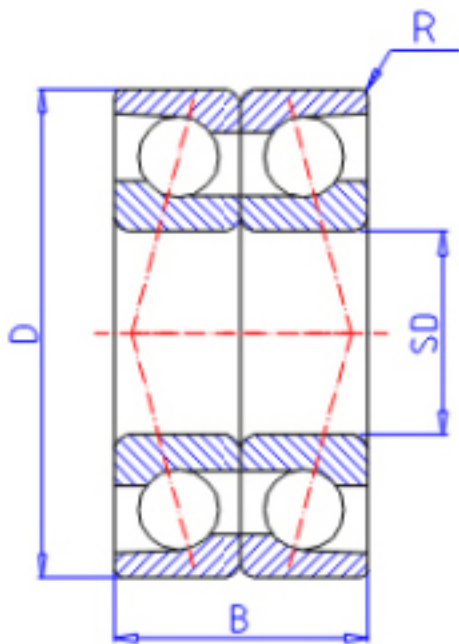

KOYO 7206CDB参数

主要尺寸	SD	30	mm	内径
	D	62	mm	外径
	B	32	mm	宽度
	R	1.0	mm	(最小)
型号	ORDER	7206CDB		型号
基本额定载荷	C	39500	N	动载荷
	C0	32000	N	静载荷
极限转速	NG	11000	1/min	脂润滑
	NO	15000	1/min	油润滑

KOYO 7206CDB图片

参考资料:<http://www.sozhou.com/p/04e16e39.html>