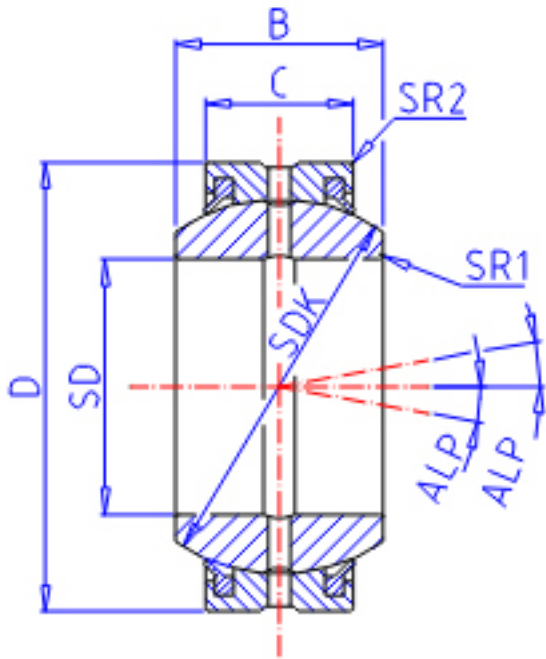

IKO GE 50GS-2RS参数

轴径	STDRT	50	mm	轴径
型号	ORDER	GE 50GS-2RS		型号
重量	MASS	1500	g	重量
主要尺寸	SD	50	mm	内径
	D	90	mm	外径
	B	56	mm	宽度
	C	36	mm	宽度
	SDK	80.0	mm	-
	SR1	0.6	mm	(最小)
	SR2	1.0	mm	(最小)
安装尺寸	SDAMIN	54.5	mm	(最小)
	SDAMAX	57.0	mm	(最大)
	DAMAX	84.5	mm	(最大)
	DAMIN	79.0	mm	(最小)
动态负载容量	CD	282000	N	动态负载容量
静态负载容量	CS	1690000	N	静态负载容量
容许倾斜角度	ALP	16		容许倾斜角度

IKO GE 50GS-2RS图片

参考资料:<http://www.sozhou.com/p/04e3ddb1.html>