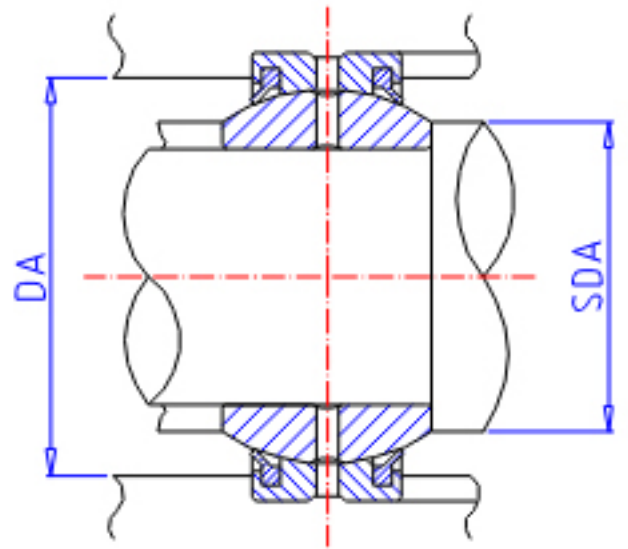

IKO GE 50GS-2RS参数

轴径	STDRT	50	mm	轴径
型号	ORDER	GE 50GS-2RS		型号
重量	MASS	1500	g	重量
主要尺寸	SD	50	mm	内径
	D	90	mm	外径
	B	56	mm	宽度
	C	36	mm	宽度
	SDK	80.0	mm	-
	SR1	0.6	mm	(最小)
	SR2	1.0	mm	(最小)
安装尺寸	SDAMIN	54.5	mm	(最小)
	SDAMAX	57.0	mm	(最大)
	DAMAX	84.5	mm	(最大)
	DAMIN	79.0	mm	(最小)
动态负载容量	CD	282000	N	动态负载容量
静态负载容量	CS	1690000	N	静态负载容量
容许倾斜角度	ALP	16		容许倾斜角度

IKO GE 50GS-2RS图片

参考资料:<http://www.sozhou.com/p/04e3ddb1.html>