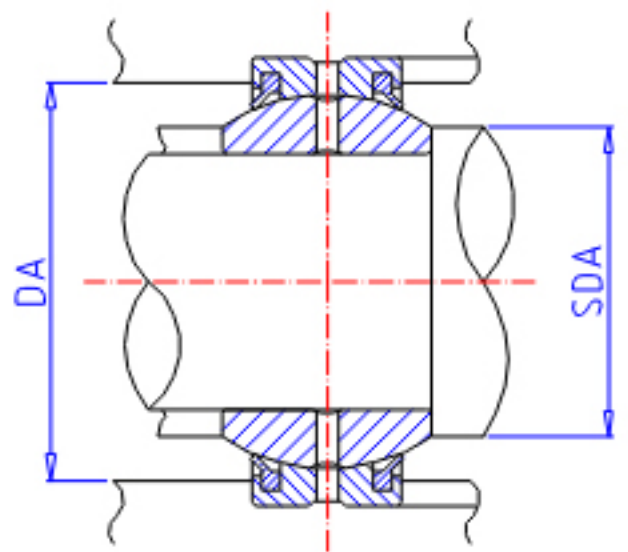

IKO GE 30ES-2RS参数

轴径	STDRT	30	mm	轴径
型号	ORDER	GE 30ES-2RS		型号
重量	MASS	160	g	重量
主要尺寸	SD	30	mm	内径
	D	47	mm	外径
	B	22	mm	宽度
	C	18	mm	宽度
	SDK	40.7	mm	-
	SR1	0.6	mm	(最小)
	SR2	0.6	mm	(最小)
安装尺寸	SDAMIN	34.0	mm	(最小)
	SDAMAX	34.0	mm	(最大)
	DAMAX	42.5	mm	(最大)
	DAMIN	41.5	mm	(最小)
动态负载容量	CD	71800	N	动态负载容量
静态负载容量	CS	431000	N	静态负载容量
容许倾斜角度	ALP	4		容许倾斜角度

IKO GE 30ES-2RS图片

参考资料:<http://www.sozhou.com/p/04eb074a.html>