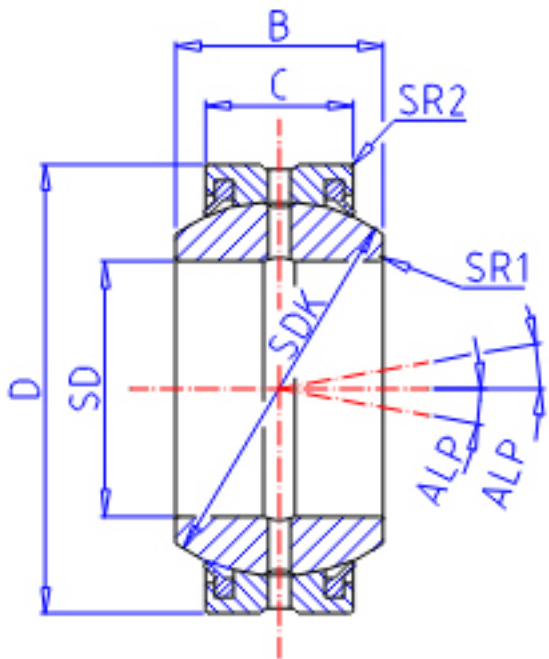

IKO GE 30ES-2RS参数

轴径	STDRT	30	mm	轴径
型号	ORDER	GE 30ES-2RS		型号
重量	MASS	160	g	重量
主要尺寸	SD	30	mm	内径
	D	47	mm	外径
	B	22	mm	宽度
	C	18	mm	宽度
	SDK	40.7	mm	-
	SR1	0.6	mm	(最小)
	SR2	0.6	mm	(最小)
安装尺寸	SDAMIN	34.0	mm	(最小)
	SDAMAX	34.0	mm	(最大)
	DAMAX	42.5	mm	(最大)
	DAMIN	41.5	mm	(最小)
动态负载容量	CD	71800	N	动态负载容量
静态负载容量	CS	431000	N	静态负载容量
容许倾斜角度	ALP	4		容许倾斜角度

IKO GE 30ES-2RS图片

参考资料:<http://www.sozhou.com/p/04eb074a.html>