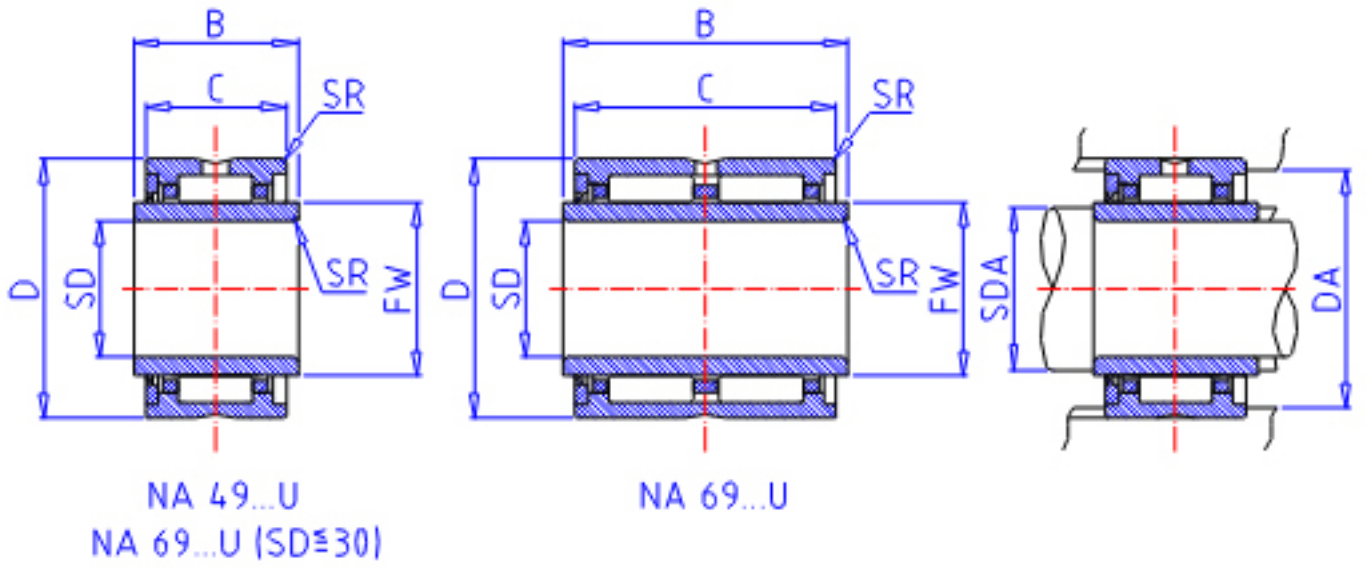

参考资料:<http://www.sozhou.com/p/0513e49d.html>