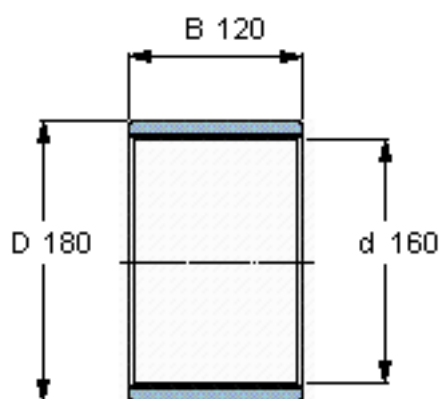

SKF PWM 160180120参数

主要尺寸	d	160	mm	-
	D	180	mm	-
	B	120	mm	-
重量	重量	1200	g	-
型号	型号	PWM 160180120	-	-

SKF PWM 160180120图片

参考资料:<http://www.sozhou.com/p/051f46b5.html>