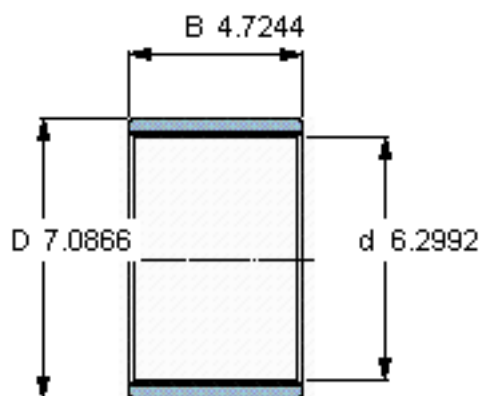

SKF PWM 160180120参数

主要尺寸	d	160	mm	-
	D	180	mm	-
	B	120	mm	-
重量	重量	1200	g	-
型号	型号	PWM 160180120	-	-

SKF PWM 160180120图片

参考资料:<http://www.sozhou.com/p/051f46b5.html>