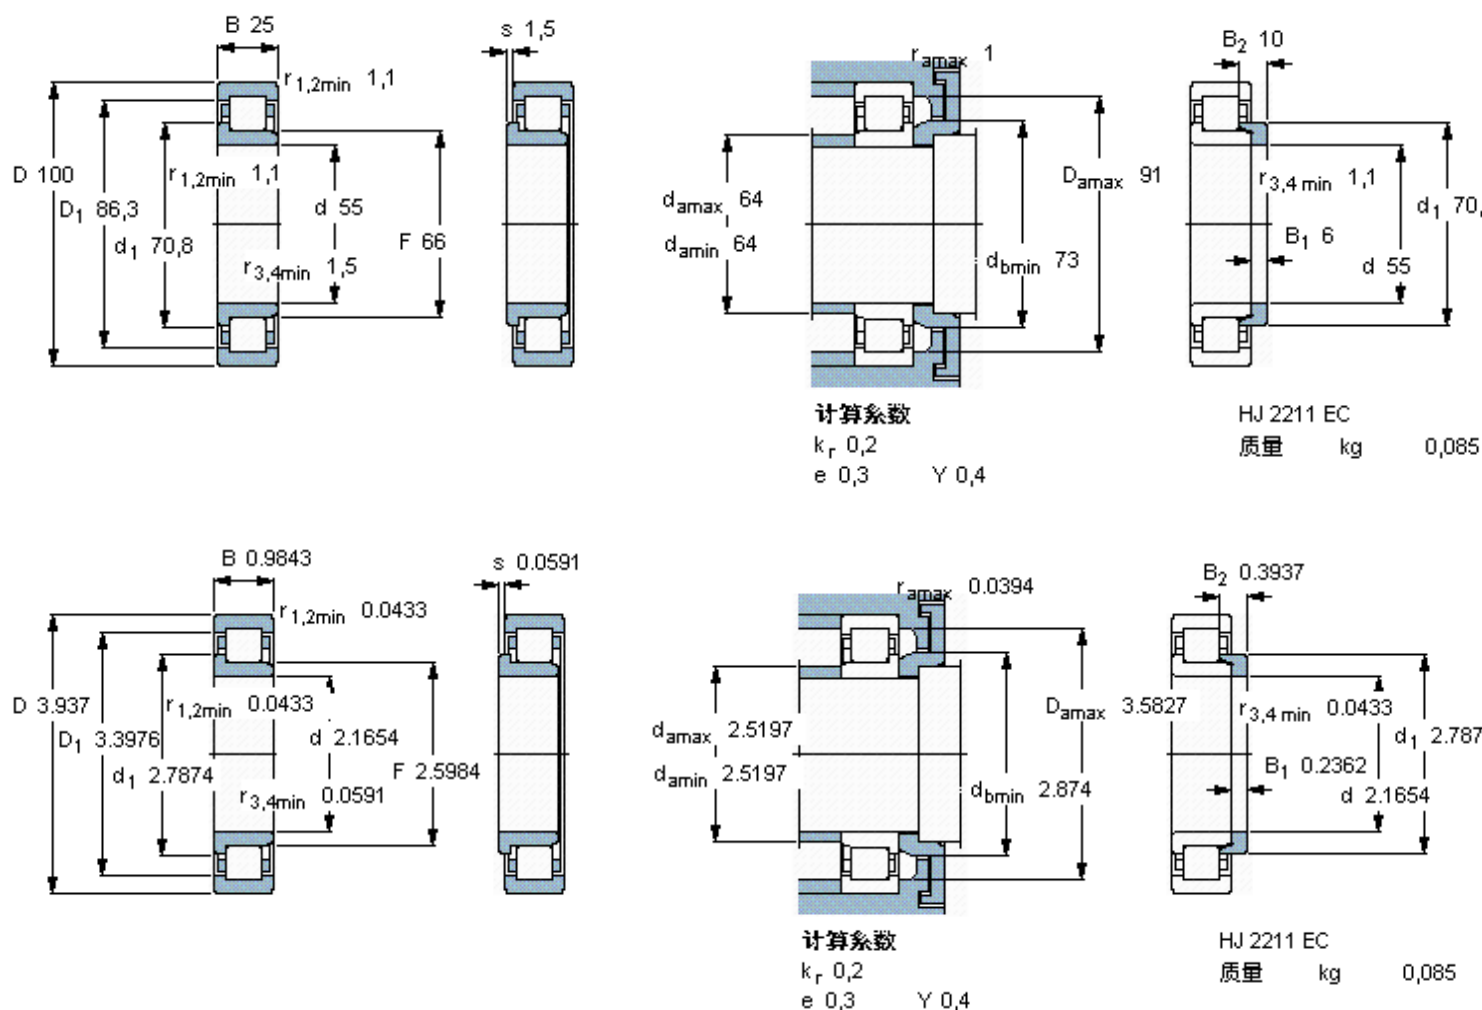

### SKF NJ 2211 ECJ \*参数

主要尺寸	d	55	mm	-
	D	100	mm	-
	B	25	mm	-
基本额定载荷	C	114000	N	动载荷
	$C_0$	118000	N	静载荷
疲劳载荷极限	$P_u$	15300	N	-
额定转速	参考转速	7500	r/min	-
	极限转速	8000	r/min	-
重量	重量	810	g	-
型号	* SKF 探索者轴承	NJ 2211 ECJ *	-	-
角圈	型号	HJ 2211 EC	-	-

### SKF NJ 2211 ECJ \*图片

参考资料:<http://www.sozhou.com/p/05211d17.html>