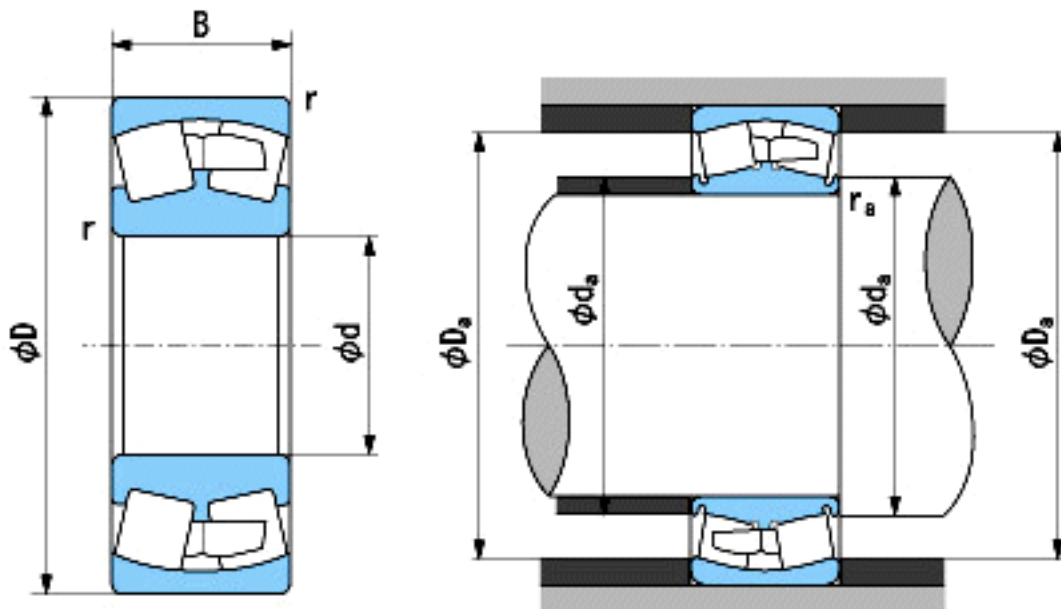

NACHI 24144E参数

外形尺寸	d	220	mm	内径
	D	370	mm	外径
	B	150	mm	宽度
	r	4~6.5	mm	轴向
	r	4~9	mm	轴向
安装尺寸	da (min)	238.0	mm	(最小)
	Da (max)	352.0	mm	(最大)
	ra (max)	3.0	mm	(最大)
重量	Mass	66300	g	重量
基本额定载荷	Cr	2530000	N	动载荷
	Cor	3250000	N	静载荷
极限速度	Grease	1100	r/min	脂润滑
	Oil	1400	r/min	油润滑

NACHI 24144E图片

参考资料:<http://www.sozhou.com/p/055763cf.html>