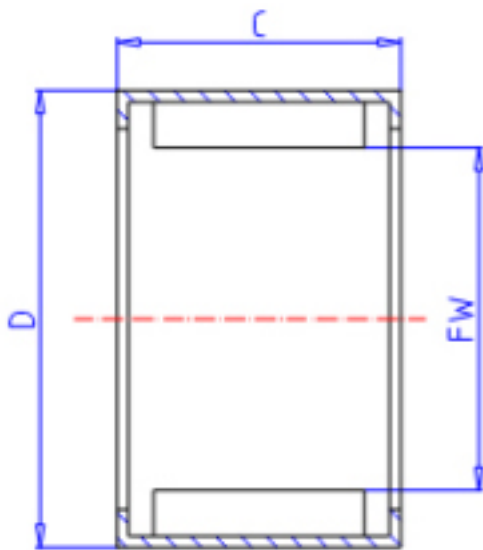

KOYO BHTM912-1参数

主要尺寸	FW	9.0	mm	内径
	C	12	mm	宽度
	D	16	mm	外径
型号	ORDER	BHTM912-1		型号
基本额定载荷	CR	5350	N	动载荷
	C0	5050	N	静载荷
极限转速	NO	32000	1/min	油润滑

KOYO BHTM912-1图片

参考资料:<http://www.sozhou.com/p/056845ce.html>