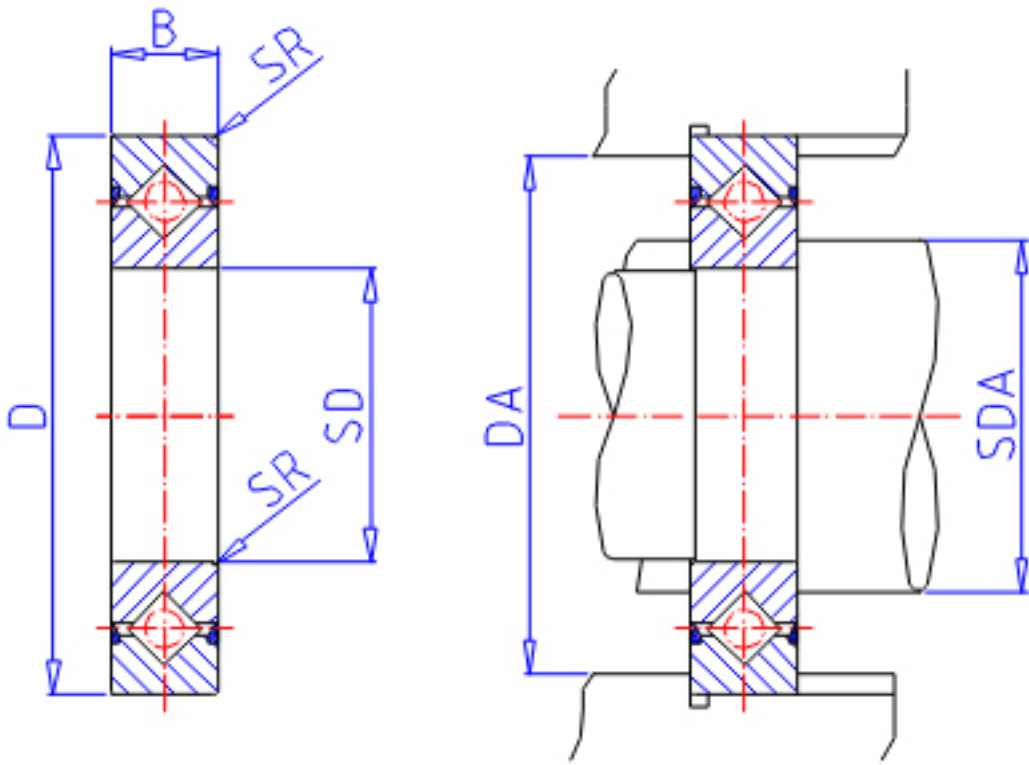

IKO CRBS 1008AUU参数

轴径	STDRT	100	mm	轴径
型号	ORDER	CRBS 1008AUU		型号
重量	MASS	152	g	重量
主要尺寸	SD	100	mm	内径
	D	116	mm	外径
	B	8	mm	宽度
	SR	0.4	mm	(最小)
安装尺寸	SDA	104	mm	-
	DA	111	mm	-
基本额定载荷	CR	6530	N	动载荷
	COR	11100	N	静载荷

IKO CRBS 1008AUU图片

参考资料:<http://www.sozhou.com/p/058258f6.html>