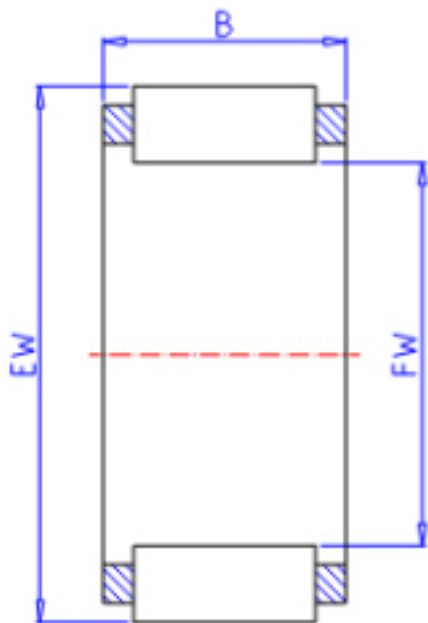

KOYO R18/13参数

主要尺寸	FW	18.00	mm	内径
	EW	22.00	mm	外径
	B	13.0	mm	宽度
型号	ORDER	R18/13		型号
基本额定载荷	C	9500	N	动载荷
	C0	13100	N	静载荷
极限转速	NO	25000	1/min	油润滑

KOYO R18/13图片

参考资料:<http://www.sozhou.com/p/05cfa192.html>