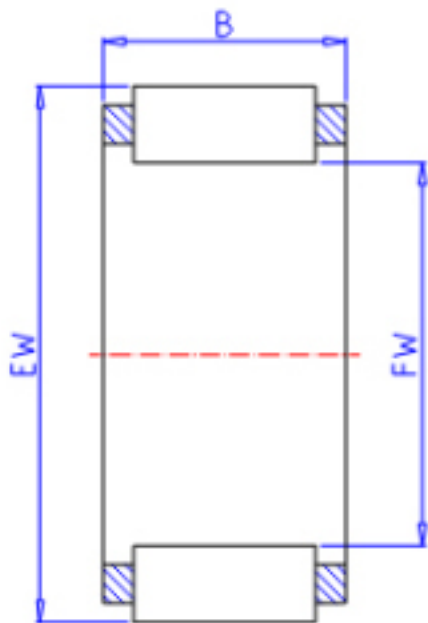

KOYO R36/31参数

主要尺寸	FW	36.00	mm	内径
	EW	41.00	mm	外径
	B	30.5	mm	宽度
型号	ORDER	R36/31		型号
基本额定载荷	C	33100	N	动载荷
	C0	69200	N	静载荷
极限转速	NO	13000	1/min	油润滑

KOYO R36/31图片

参考资料:<http://www.sozhou.com/p/05ddfe2e.html>