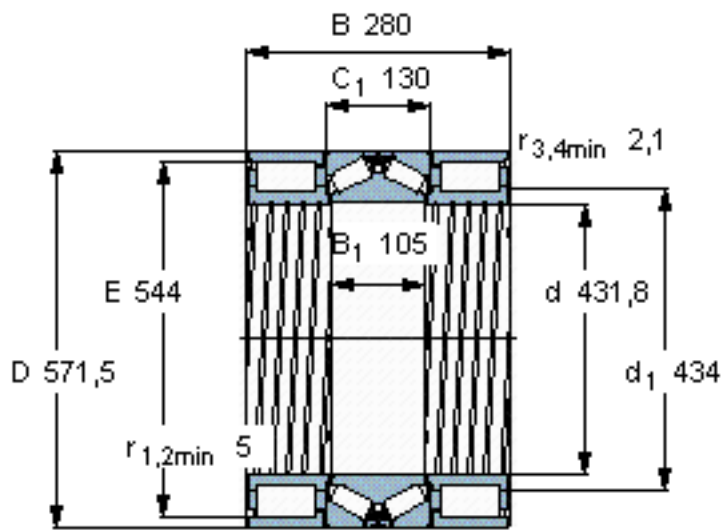

SKF BVNB 328540 A/HA1参数

主要尺寸	d	431.8	mm	-
	D	571.5	mm	-
	B	280	mm	-
基本额定载荷	C	1300000	N	动载荷
	C_0	2450000	N	静载荷
	C	1630000	N	动载荷
	C_0	5850000	N	静载荷
疲劳载荷极限	P_u	212000	N	-
	P_u	475000	N	-
重量	重量	190000	g	-
型号	型号	BVNB 328540 A/HA1	-	-

SKF BVNB 328540 A/HA1图片

对比负荷额定值 [kN]
 C_F 340
 C_{Fa} 393

参考资料:<http://www.sozhou.com/p/05ff1046.html>

对比负荷额定值 [kN]

C_F 340

C_{Fa} 393