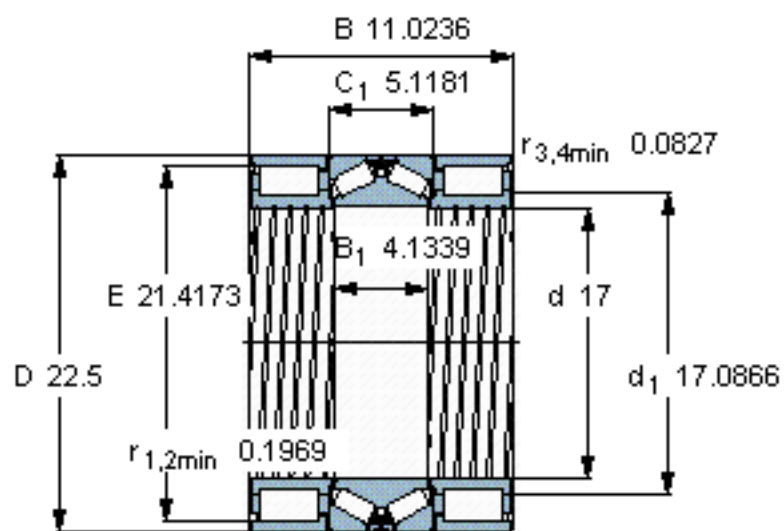

SKF BVNB 328540 A/HA1参数

主要尺寸	d	431.8	mm	-
	D	571.5	mm	-
	B	280	mm	-
基本额定载荷	C	1300000	N	动载荷
	C_0	2450000	N	静载荷
	C	1630000	N	动载荷
	C_0	5850000	N	静载荷
疲劳载荷极限	P_u	212000	N	-
	P_u	475000	N	-
重量	重量	190000	g	-
型号	型号	BVNB 328540 A/HA1	-	-

SKF BVNB 328540 A/HA1图片

对比负荷额定值 [kN]
 C_F 340
 C_{Fa} 393

参考资料:<http://www.sozhou.com/p/05ff1046.html>

对比负荷额定值 [kN]

C_F 340

C_{Fa} 393