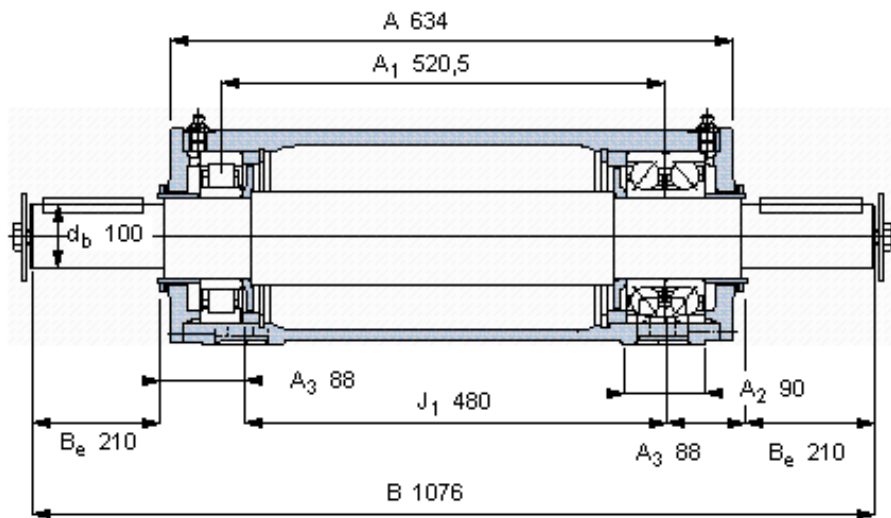

SKF PDPF 2222参数

主要尺寸	d_b	100	mm	-
	B	1076	mm	-
	H	253	mm	-
	H_1	125	mm	-
	L	400	mm	-
整体式轴承	浮动端轴承	NU 2222 ECP	-	-
	固定端轴承	7222 BECBP	-	-
	固定端轴承	7222 BECBP	-	-
重量	重量	185000	g	-
型号	轴承单元	PDPF 2222	-	-

SKF PDPF 2222图片