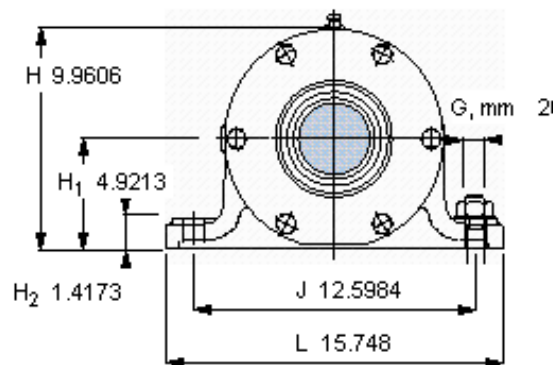

SKF PDPF 2222参数

主要尺寸	d_b	100	mm	-
	B	1076	mm	-
	H	253	mm	-
	H_1	125	mm	-
	L	400	mm	-
整体式轴承	浮动端轴承	NU 2222 ECP	-	-
	固定端轴承	7222 BECBP	-	-
	固定端轴承	7222 BECBP	-	-
重量	重量	185000	g	-
型号	轴承单元	PDPF 2222	-	-

SKF PDPF 2222图片