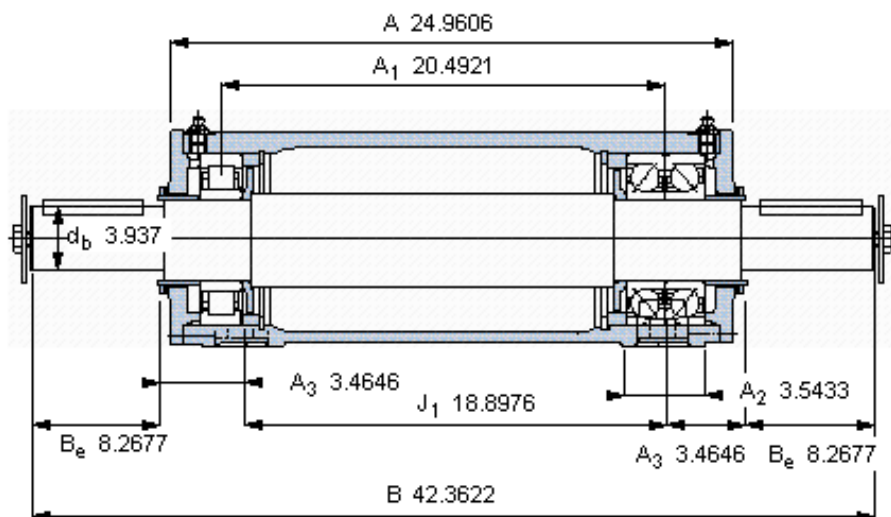

SKF PDPF 2222参数

主要尺寸	d_b	100	mm	-
	B	1076	mm	-
	H	253	mm	-
	H_1	125	mm	-
	L	400	mm	-
整体式轴承	浮动端轴承	NU 2222 ECP	-	-
	固定端轴承	7222 BECBP	-	-
	固定端轴承	7222 BECBP	-	-
重量	重量	185000	g	-
型号	轴承单元	PDPF 2222	-	-

SKF PDPF 2222图片