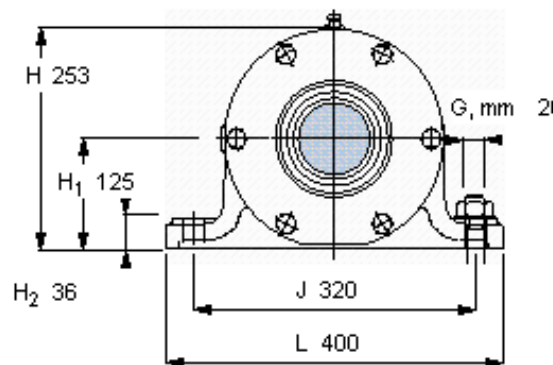

SKF PDPF 2222参数

主要尺寸	d_b	100	mm	-
	B	1076	mm	-
	H	253	mm	-
	H_1	125	mm	-
	L	400	mm	-
整体式轴承	浮动端轴承	NU 2222 ECP	-	-
	固定端轴承	7222 BECBP	-	-
	固定端轴承	7222 BECBP	-	-
重量	重量	185000	g	-
型号	轴承单元	PDPF 2222	-	-

SKF PDPF 2222图片